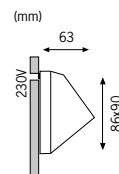

Profi Line Wall LED

Alu Alu Alu

incl. 1x1,5W
5000-8000 K

EAN 4000870 998175
998.17

Elektrisches Licht als dekoratives Gestaltungselement - kein Problem für die „Profi Line Wall“ dank moderner LED Technologie. Die geringe Einbautiefe lässt auch eine nachträgliche Wohnraumgestaltung zu. Durch das integrierte Betriebsgerät direkt an die bestehende Hausverdrahtung (230V) anschließbar.

L'éclairage en tant qu'élément de décoration - un jeu d'enfant pour «Profi Line Wall» grâce à la technologie avancée LED. La faible profondeur d'encastrement permet également une installation a posteriori. Connectable directement sur secteur (230V) grâce à son convertisseur intégré.

Elektrisch licht als decoratief vormgevend element - geen probleem voor de „Profi Line Wall“ dankzij moderne LED technologie. Door de geringe inbouwdiepte kan deze lamp ook naderhand ingebouwd worden. Door het geïntegreerde bedrijfs-toestel direct aan de bestaande kabelaan sluiting aan te sluiten (230V).