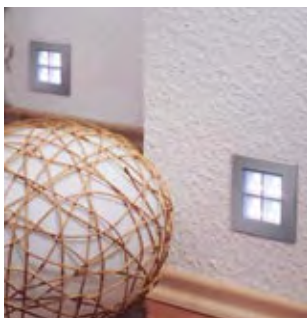

Elektrisches Licht als dekoratives Gestaltungselement - kein Problem für die „Profi Line Wall“ dank moderner LED Technologie. Die geringe Einbautiefe lässt auch eine nachträgliche Wohnraumgestaltung zu. Durch das integrierte Betriebsgerät direkt an die bestehende Hausverdrahtung (230V) anschließbar.

L'éclairage en tant qu'élément de décoration - un jeu d'enfant pour «Profi Line Wall» grâce à la technologie avancée LED. La faible profondeur d'encastrement permet également une installation a posteriori. Connectable directement sur secteur (230V) grâce à son convertisseur intégré.

Elektrisch licht als decoratief vormgevend element - geen probleem voor de „Profi Line Wall“ dankzij moderne LED technologie. Door de geringe inbouwdiepte kan deze lamp ook naderhand ingebouwd worden. Door het geïntegreerde bedrijfs-toestel direct aan de bestaande kabelaan sluiting aan te sluiten (230V).

Window 1

Alu Alu Alu

incl. 1x2W
∠ 160°
5000-7500 K
1,5 cd
EAN 4000870 994979
994.97

Window 2

Alu Alu Alu

incl. 1x2W
∠ 160°
5000-7500 K
1,5 cd
EAN 4000870 994986
994.98