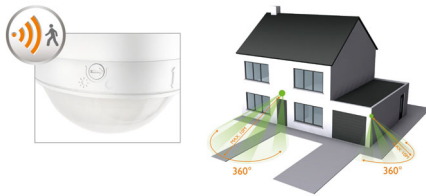

Philips myGarden
PIR-Melder

myGarden

17266/31/16

Immer beleuchtet, wenn Sie nach Hause kommen

Dieser weiße Philips myGarden Bewegungsensor kann an der Wand, Decke oder Hausecke montiert werden und bietet einen Erkennungswinkel von 360°. Stellen Sie den Sensor nach Wunsch ein, und verwenden Sie die einmalige Tag/Nacht-Funktion für Sommerabende oder zur Verbesserung der Sicherheit.

PHILIPS

Besonderheiten

Einfach zu installierender Sensor

Mit dem einfachen Installationsvorgang können Sie ganz leicht auswählen, wann und für wie lang der automatische Sensor die Lampe(n) einschalten soll.

360° Erkennungsbereich

Dieser Philips Bewegungsmelder lässt sich an der Hausecke anbringen für einen Erkennungsbereich von 360°.

Einmalige Tag/Nacht-Funktion

Verwenden Sie die einmalige Tag/Nacht-Funktion für lange Sommerabende oder aus Sicherheitsgründen.

Wand, Decke und Hausecke

Dieser Philips Bewegungssensor lässt sich an der Wand, Decke oder Hausecke anbringen.

Qualitativ hochwertige Kunststoffe

Dieser Philips Bewegungsmelder wurde speziell für den Außenbereich entwickelt. Es ist sehr robust und langlebig und besteht aus hochwertigen Kunststoffen.