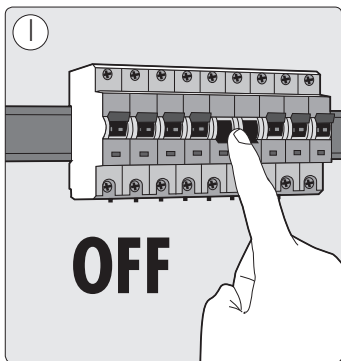

56494/**/16

Gebruiksaanwijzing
Notice d'emploi
Benutzerhandbuch
User manual
Manual de usuario

PHILIPS

Incl.

12 x Luxeon Rebel
Powered

Ø 6mm

Philips Lighting Contact Centre
Int. Business Reply Service
I.B.R.S. / C.C.R.I. Numéro 10461
5600 VB Eindhoven
Pays-Bas / The Netherlands