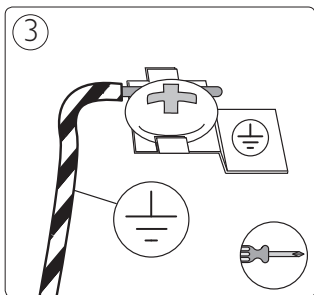

56494/**/16

Gebruiksaanwijzing
Notice d'emploi
Benutzerhandbuch
User manual
Manual de usuario

PHILIPS

Incl.

12 x Luxeon Rebel
Powered

Ø 6mm

Philips Lighting Contact Centre
Int. Business Reply Service
I.B.R.S. / C.C.R.I. Numéro 10461
5600 VB Eindhoven
Pays-Bas / The Netherlands