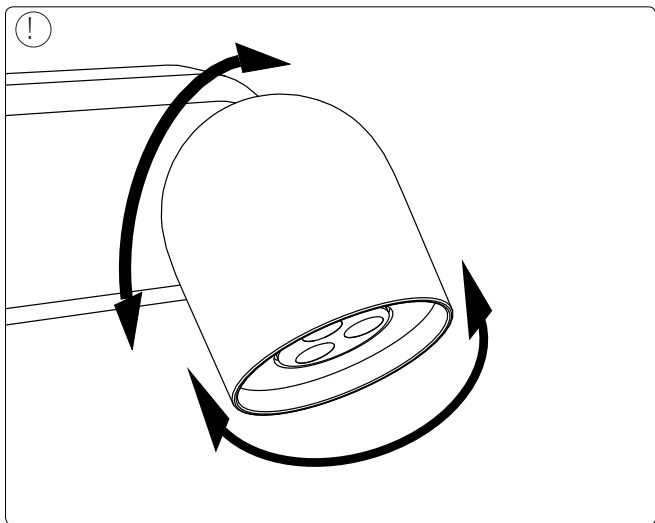

56494/**/16

Gebruiksaanwijzing
Notice d'emploi
Benutzerhandbuch
User manual
Manual de usuario

PHILIPS

Incl.

12 x Luxeon Rebel
Powered

Ø 6mm

Philips Lighting Contact Centre
Int. Business Reply Service
I.B.R.S. / C.C.R.I. Numéro 10461
5600 VB Eindhoven
Pays-Bas / The Netherlands