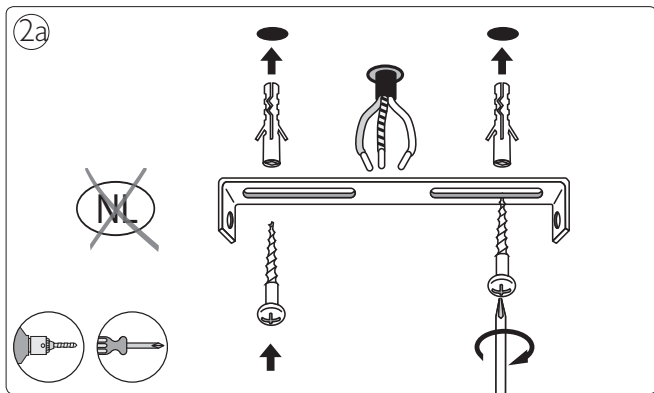

56494/**/16

Gebruiksaanwijzing
Notice d'emploi
Benutzerhandbuch
User manual
Manual de usuario

PHILIPS

Incl.

12 x Luxeon Rebel
Powered

Ø 6mm

Philips Lighting Contact Centre
Int. Business Reply Service
I.B.R.S. / C.C.R.I. Numéro 10461
5600 VB Eindhoven
Pays-Bas / The Netherlands