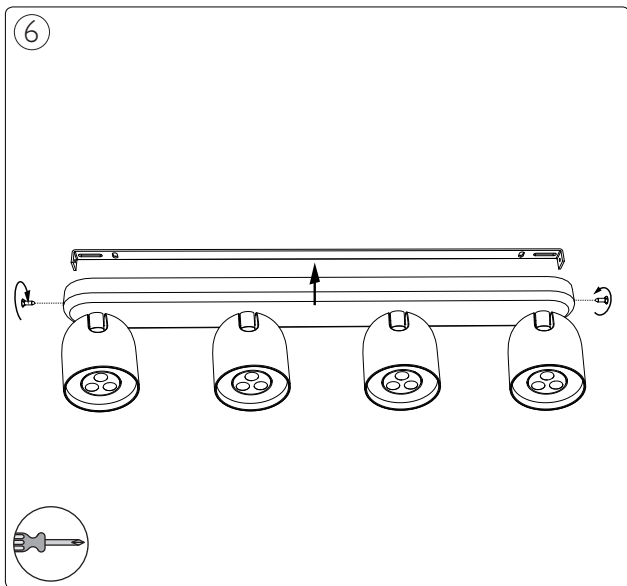

56494/**/16

Gebruiksaanwijzing
Notice d'emploi
Benutzerhandbuch
User manual
Manual de usuario

PHILIPS

Incl.

12 x Luxeon Rebel
Powered

Ø 6mm

Philips Lighting Contact Centre
Int. Business Reply Service
I.B.R.S. / C.C.R.I. Numéro 10461
5600 VB Eindhoven
Pays-Bas / The Netherlands