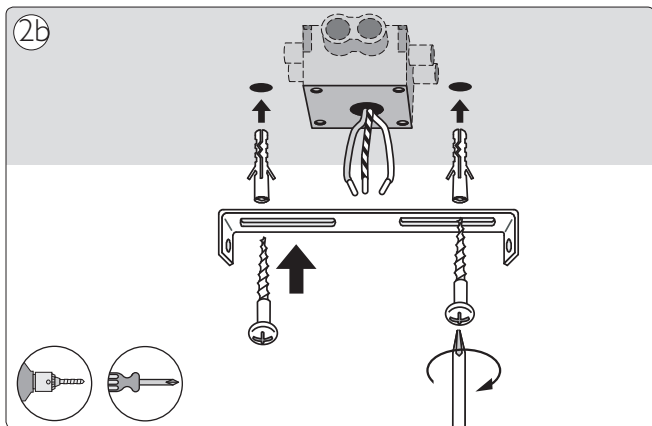

56494/**/16

Gebruiksaanwijzing
Notice d'emploi
Benutzerhandbuch
User manual
Manual de usuario

PHILIPS

Incl.

12 x Luxeon Rebel
Powered

Ø 6mm

Philips Lighting Contact Centre
Int. Business Reply Service
I.B.R.S. / C.C.R.I. Numéro 10461
5600 VB Eindhoven
Pays-Bas / The Netherlands