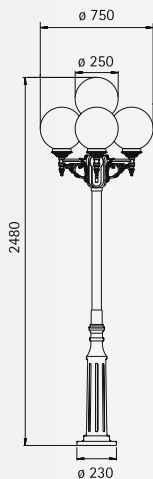

# Kugelleuchten

Kugel-  
leuchten

..0609

..2014

..2050

..2051

## Wandleuchten Wegeleuchten Mastleuchten

Schutzart IP 44  
inklusive Mast  
für Allgebrauchslampen A 60  
Aluminiumguss  
mit Montageplatte  
Opalglas

Zur Montage an der Wand, auf  
einem Fundament oder dem Erdstück  
690011 bzw. 690010 (nur ..2014).

Nummer	Bestückung	Socket	Kugel	Farbe	
<b>Wandleuchten</b>					
600609	1 x A 60 75 W	E27	ø 250	schwarz-silber	
670609	1 x A 60 75 W	E27	ø 250	weiß-gold	
<b>Wegeleuchten</b>					
602014	1 x A 60 75 W	E27	ø 250	schwarz-silber	
672014	1 x A 60 75 W	E27	ø 250	weiß-gold	
<b>Mastleuchten 3-flammig</b>					
602050	3 x A 60 75 W	E27	ø 250	schwarz-silber	
672050	3 x A 60 75 W	E27	ø 250	weiß-gold	
<b>Mastleuchten 4-flammig</b>					
602051	4 x A 60 75 W	E27	ø 250	schwarz-silber	
672051	4 x A 60 75 W	E27	ø 250	weiß-gold	