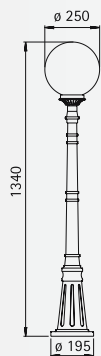

# Kugelleuchten

Kugel-  
leuchten

..0609

..2014

..2050

..2051

## Wandleuchten Wegeleuchten Mastleuchten

Schutzart IP 44  
inklusive Mast  
für Allgebrauchslampen A 60  
Aluminiumguss  
mit Montageplatte  
Opalglas

Zur Montage an der Wand, auf  
einem Fundament oder dem Erdstück  
690011 bzw. 690010 (nur ..2014).

Nummer	Bestückung	Socket	Kugel	Farbe	
<b>Wandleuchten</b>					
600609	1 x A 60 75 W	E27	ø 250	schwarz-silber	
670609	1 x A 60 75 W	E27	ø 250	weiß-gold	
<b>Wegeleuchten</b>					
602014	1 x A 60 75 W	E27	ø 250	schwarz-silber	
672014	1 x A 60 75 W	E27	ø 250	weiß-gold	
<b>Mastleuchten 3-flammig</b>					
602050	3 x A 60 75 W	E27	ø 250	schwarz-silber	
672050	3 x A 60 75 W	E27	ø 250	weiß-gold	
<b>Mastleuchten 4-flammig</b>					
602051	4 x A 60 75 W	E27	ø 250	schwarz-silber	
672051	4 x A 60 75 W	E27	ø 250	weiß-gold	