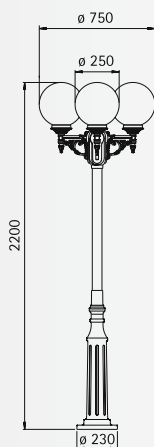

# Kugelleuchten

Kugel-  
leuchten

..0609

..2014

..2050

..2051

## Wandleuchten Wegeleuchten Mastleuchten

Schutzart IP 44  
inklusive Mast  
für Allgebrauchslampen A 60  
Aluminiumguss  
mit Montageplatte  
Opalglas

Zur Montage an der Wand, auf  
einem Fundament oder dem Erdstück  
690011 bzw. 690010 (nur ..2014).

Nummer	Bestückung	Socket	Kugel	Farbe	
<b>Wandleuchten</b>					
600609	1 x A 60 75 W	E27	ø 250	schwarz-silber	
670609	1 x A 60 75 W	E27	ø 250	weiß-gold	
<b>Wegeleuchten</b>					
602014	1 x A 60 75 W	E27	ø 250	schwarz-silber	
672014	1 x A 60 75 W	E27	ø 250	weiß-gold	
<b>Mastleuchten 3-flammig</b>					
602050	3 x A 60 75 W	E27	ø 250	schwarz-silber	
672050	3 x A 60 75 W	E27	ø 250	weiß-gold	
<b>Mastleuchten 4-flammig</b>					
602051	4 x A 60 75 W	E27	ø 250	schwarz-silber	
672051	4 x A 60 75 W	E27	ø 250	weiß-gold	