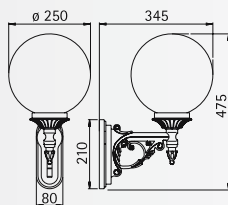

# Kugelleuchten

Kugel-  
leuchten

..0609

..2014

..2050

..2051

## Wandleuchten Wegeleuchten Mastleuchten

Schutzart IP 44  
inklusive Mast  
für Allgebrauchslampen A 60  
Aluminiumguss  
mit Montageplatte  
Opalglas

Zur Montage an der Wand, auf  
einem Fundament oder dem Erdstück  
690011 bzw. 690010 (nur ..2014).

Nummer	Bestückung	Socket	Kugel	Farbe	
<b>Wandleuchten</b>					
600609	1 x A 60 75 W	E27	ø 250	schwarz-silber	
670609	1 x A 60 75 W	E27	ø 250	weiß-gold	
<b>Wegeleuchten</b>					
602014	1 x A 60 75 W	E27	ø 250	schwarz-silber	
672014	1 x A 60 75 W	E27	ø 250	weiß-gold	
<b>Mastleuchten 3-flammig</b>					
602050	3 x A 60 75 W	E27	ø 250	schwarz-silber	
672050	3 x A 60 75 W	E27	ø 250	weiß-gold	
<b>Mastleuchten 4-flammig</b>					
602051	4 x A 60 75 W	E27	ø 250	schwarz-silber	
672051	4 x A 60 75 W	E27	ø 250	weiß-gold	