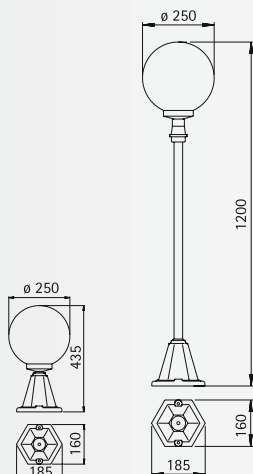

Kugelleuchten

Kugel-
leuchten

..0698

..0633

Wandleuchten

Schutzart IP 44
für Allgebrauchslampen A 60
Aluminiumguss
mit Montageplatte
Blasenglas klar

■ Auch mit Opalglas lieferbar.

Nummer	Bestückung	Socket	Kugel	Farbe	
660698	1 x A 60 75 W	E27	ø 200	schwarz	
680698	1 x A 60 75 W	E27	ø 200	weiß	
660633	1 x A 60 75 W	E27	ø 250	schwarz	
680633	1 x A 60 75 W	E27	ø 250	weiß	

..0501

..2003

Socket- und Wegleuchten

Schutzart IP 44
für Allgebrauchslampen A 60
Aluminiumguss
Blasenglas klar

Zur Montage auf einem Fundament
oder dem Erdstück 690011.

■ Auch mit Opalglas lieferbar.

Nummer	Bestückung	Socket	Kugel	Farbe	
Sockelleuchten					
660501	1 x A 60 75 W	E27	ø 250	schwarz	
680501	1 x A 60 75 W	E27	ø 250	weiß	
Wegleuchten					
662003	1 x A 60 75 W	E27	ø 250	schwarz	
682003	1 x A 60 75 W	E27	ø 250	weiß	

Socket- und Pollerleuchten

Schutzart IP 44
für Allgebrauchslampen A 60
Aluminiumguss, Blasenglas klar

mit/ohne integriertem
Bewegungsmelder

Zur Montage auf einem Fundament
oder dem Erdstück 690010.

■ Auch mit Opalglas lieferbar.

..0503

..2010, ..2012

Nummer	Bestückung	Socket	Kugel	Farbe	
Sockelleuchten					
660503	1 x A 60 75 W	E27	ø 250	schwarz	
680503	1 x A 60 75 W	E27	ø 250	weiß	
Pollerleuchten					
662012	1 x A 60 75 W	E27	ø 250	schwarz	
682012	1 x A 60 75 W	E27	ø 250	weiß	
Pollerleuchten mit Bewegungsmelder					
662010	1 x A 60 75 W	E27	ø 250	schwarz	
682010	1 x A 60 75 W	E27	ø 250	weiß	