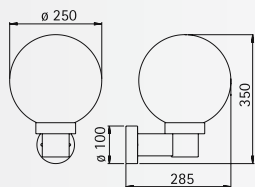

Kugelleuchten

Kugel-
leuchten

..0698

..0633

Wandleuchten

Schutzart IP 44
für Allgebrauchslampen A 60
Aluminiumguss
mit Montageplatte
Blasenglas klar

■ Auch mit Opalglas lieferbar.

Nummer	Bestückung	Socket	Kugel	Farbe	
660698	1 x A 60 75 W	E27	ø 200	schwarz	
680698	1 x A 60 75 W	E27	ø 200	weiß	
660633	1 x A 60 75 W	E27	ø 250	schwarz	
680633	1 x A 60 75 W	E27	ø 250	weiß	

..0501

..2003

Socket- und Wegleuchten

Schutzart IP 44
für Allgebrauchslampen A 60
Aluminiumguss
Blasenglas klar

Zur Montage auf einem Fundament
oder dem Erdstück 690011.

■ Auch mit Opalglas lieferbar.

Nummer	Bestückung	Socket	Kugel	Farbe	
Sockelleuchten					
660501	1 x A 60 75 W	E27	ø 250	schwarz	
680501	1 x A 60 75 W	E27	ø 250	weiß	
Wegleuchten					
662003	1 x A 60 75 W	E27	ø 250	schwarz	
682003	1 x A 60 75 W	E27	ø 250	weiß	

Socket- und Pollerleuchten

Schutzart IP 44
für Allgebrauchslampen A 60
Aluminiumguss, Blasenglas klar

mit/ohne integriertem
Bewegungsmelder

Zur Montage auf einem Fundament
oder dem Erdstück 690010.

■ Auch mit Opalglas lieferbar.

..0503

..2010, ..2012

Nummer	Bestückung	Socket	Kugel	Farbe	
Sockelleuchten					
660503	1 x A 60 75 W	E27	ø 250	schwarz	
680503	1 x A 60 75 W	E27	ø 250	weiß	
Pollerleuchten					
662012	1 x A 60 75 W	E27	ø 250	schwarz	
682012	1 x A 60 75 W	E27	ø 250	weiß	
Pollerleuchten mit Bewegungsmelder					
662010	1 x A 60 75 W	E27	ø 250	schwarz	
682010	1 x A 60 75 W	E27	ø 250	weiß	