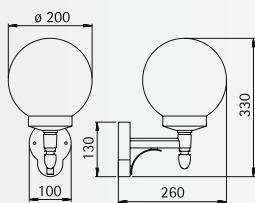

Kugelleuchten

Kugel-
leuchten

..0698

..0633

Wandleuchten

Schutzart IP 44
für Allgebrauchslampen A 60
Aluminiumguss
mit Montageplatte
Blasenglas klar

■ Auch mit Opalglas lieferbar.

Nummer	Bestückung	Socket	Kugel	Farbe	
660698	1 x A 60 75 W	E27	ø 200	schwarz	
680698	1 x A 60 75 W	E27	ø 200	weiß	
660633	1 x A 60 75 W	E27	ø 250	schwarz	
680633	1 x A 60 75 W	E27	ø 250	weiß	

..0501

..2003

Socket- und Wegleuchten

Schutzart IP 44
für Allgebrauchslampen A 60
Aluminiumguss
Blasenglas klar

Zur Montage auf einem Fundament
oder dem Erdstück 690011.

■ Auch mit Opalglas lieferbar.

Nummer	Bestückung	Socket	Kugel	Farbe	
Sockelleuchten					
660501	1 x A 60 75 W	E27	ø 250	schwarz	
680501	1 x A 60 75 W	E27	ø 250	weiß	
Wegleuchten					
662003	1 x A 60 75 W	E27	ø 250	schwarz	
682003	1 x A 60 75 W	E27	ø 250	weiß	

Socket- und Pollerleuchten

Schutzart IP 44
für Allgebrauchslampen A 60
Aluminiumguss, Blasenglas klar

mit/ohne integriertem
Bewegungsmelder

Zur Montage auf einem Fundament
oder dem Erdstück 690010.

■ Auch mit Opalglas lieferbar.

..0503

..2010, ..2012

Nummer	Bestückung	Socket	Kugel	Farbe	
Sockelleuchten					
660503	1 x A 60 75 W	E27	ø 250	schwarz	
680503	1 x A 60 75 W	E27	ø 250	weiß	
Pollerleuchten					
662012	1 x A 60 75 W	E27	ø 250	schwarz	
682012	1 x A 60 75 W	E27	ø 250	weiß	
Pollerleuchten mit Bewegungsmelder					
662010	1 x A 60 75 W	E27	ø 250	schwarz	
682010	1 x A 60 75 W	E27	ø 250	weiß	