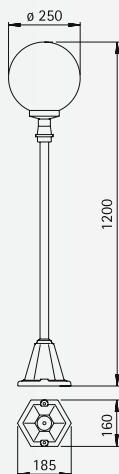

Kugelleuchten

Kugel-
leuchten

..0698

..0633

Wandleuchten

Schutzart IP 44
für Allgebrauchslampen A 60
Aluminiumguss
mit Montageplatte
Blasenglas klar

■ Auch mit Opalglas lieferbar.

Nummer	Bestückung	Socket	Kugel	Farbe	
660698	1 x A 60 75 W	E27	ø 200	schwarz	
680698	1 x A 60 75 W	E27	ø 200	weiß	
660633	1 x A 60 75 W	E27	ø 250	schwarz	
680633	1 x A 60 75 W	E27	ø 250	weiß	

..0501

..2003

Socket- und Wegleuchten

Schutzart IP 44
für Allgebrauchslampen A 60
Aluminiumguss
Blasenglas klar

Zur Montage auf einem Fundament
oder dem Erdstück 690011.

■ Auch mit Opalglas lieferbar.

Nummer	Bestückung	Socket	Kugel	Farbe	
Sockelleuchten					
660501	1 x A 60 75 W	E27	ø 250	schwarz	
680501	1 x A 60 75 W	E27	ø 250	weiß	
Wegleuchten					
662003	1 x A 60 75 W	E27	ø 250	schwarz	
682003	1 x A 60 75 W	E27	ø 250	weiß	

Socket- und Pollerleuchten

Schutzart IP 44
für Allgebrauchslampen A 60
Aluminiumguss, Blasenglas klar

mit/ohne integriertem
Bewegungsmelder

Zur Montage auf einem Fundament
oder dem Erdstück 690010.

■ Auch mit Opalglas lieferbar.

..0503

..2010, ..2012

Nummer	Bestückung	Socket	Kugel	Farbe	
Sockelleuchten					
660503	1 x A 60 75 W	E27	ø 250	schwarz	
680503	1 x A 60 75 W	E27	ø 250	weiß	
Pollerleuchten					
662012	1 x A 60 75 W	E27	ø 250	schwarz	
682012	1 x A 60 75 W	E27	ø 250	weiß	
Pollerleuchten mit Bewegungsmelder					
662010	1 x A 60 75 W	E27	ø 250	schwarz	
682010	1 x A 60 75 W	E27	ø 250	weiß	