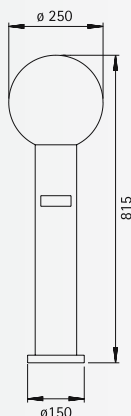

Kugelleuchten

Kugel-
leuchten

..0698

..0633

Wandleuchten

Schutzart IP 44
für Allgebrauchslampen A 60
Aluminiumguss
mit Montageplatte
Blasenglas klar

■ Auch mit Opalglas lieferbar.

Nummer	Bestückung	Socket	Kugel	Farbe	
660698	1 x A 60 75 W	E27	ø 200	schwarz	
680698	1 x A 60 75 W	E27	ø 200	weiß	
660633	1 x A 60 75 W	E27	ø 250	schwarz	
680633	1 x A 60 75 W	E27	ø 250	weiß	

..0501

..2003

Socket- und Wegleuchten

Schutzart IP 44
für Allgebrauchslampen A 60
Aluminiumguss
Blasenglas klar

Zur Montage auf einem Fundament
oder dem Erdstück 690011.

■ Auch mit Opalglas lieferbar.

Nummer	Bestückung	Socket	Kugel	Farbe	
Sockelleuchten					
660501	1 x A 60 75 W	E27	ø 250	schwarz	
680501	1 x A 60 75 W	E27	ø 250	weiß	
Wegleuchten					
662003	1 x A 60 75 W	E27	ø 250	schwarz	
682003	1 x A 60 75 W	E27	ø 250	weiß	

Socket- und Pollerleuchten

Schutzart IP 44
für Allgebrauchslampen A 60
Aluminiumguss, Blasenglas klar

mit/ohne integriertem
Bewegungsmelder

Zur Montage auf einem Fundament
oder dem Erdstück 690010.

■ Auch mit Opalglas lieferbar.

..0503

..2010, ..2012

Nummer	Bestückung	Socket	Kugel	Farbe	
Sockelleuchten					
660503	1 x A 60 75 W	E27	ø 250	schwarz	
680503	1 x A 60 75 W	E27	ø 250	weiß	
Pollerleuchten					
662012	1 x A 60 75 W	E27	ø 250	schwarz	
682012	1 x A 60 75 W	E27	ø 250	weiß	
Pollerleuchten mit Bewegungsmelder					
662010	1 x A 60 75 W	E27	ø 250	schwarz	
682010	1 x A 60 75 W	E27	ø 250	weiß	