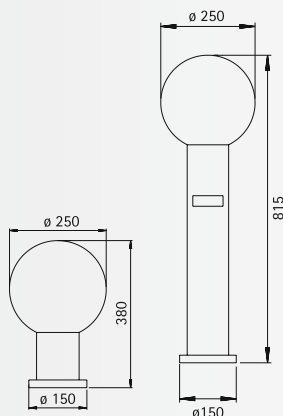

Kugelleuchten

Kugel-
leuchten

..0698

..0633

Wandleuchten

Schutzart IP 44
für Allgebrauchslampen A 60
Aluminiumguss
mit Montageplatte
Blasenglas klar

■ Auch mit Opalglas lieferbar.

Nummer	Bestückung	Socket	Kugel	Farbe	
660698	1 x A 60 75 W	E27	ø 200	schwarz	
680698	1 x A 60 75 W	E27	ø 200	weiß	
660633	1 x A 60 75 W	E27	ø 250	schwarz	
680633	1 x A 60 75 W	E27	ø 250	weiß	

..0501

..2003

Socket- und Wegleuchten

Schutzart IP 44
für Allgebrauchslampen A 60
Aluminiumguss
Blasenglas klar

Zur Montage auf einem Fundament
oder dem Erdstück 690011.

■ Auch mit Opalglas lieferbar.

Nummer	Bestückung	Socket	Kugel	Farbe	
Sockelleuchten					
660501	1 x A 60 75 W	E27	ø 250	schwarz	
680501	1 x A 60 75 W	E27	ø 250	weiß	
Wegleuchten					
662003	1 x A 60 75 W	E27	ø 250	schwarz	
682003	1 x A 60 75 W	E27	ø 250	weiß	

Socket- und Pollerleuchten

Schutzart IP 44
für Allgebrauchslampen A 60
Aluminiumguss, Blasenglas klar

mit/ohne integriertem
Bewegungsmelder

Zur Montage auf einem Fundament
oder dem Erdstück 690010.

■ Auch mit Opalglas lieferbar.

..0503

..2010, ..2012

Nummer	Bestückung	Socket	Kugel	Farbe	
Sockelleuchten					
660503	1 x A 60 75 W	E27	ø 250	schwarz	
680503	1 x A 60 75 W	E27	ø 250	weiß	
Pollerleuchten					
662012	1 x A 60 75 W	E27	ø 250	schwarz	
682012	1 x A 60 75 W	E27	ø 250	weiß	
Pollerleuchten mit Bewegungsmelder					
662010	1 x A 60 75 W	E27	ø 250	schwarz	
682010	1 x A 60 75 W	E27	ø 250	weiß	