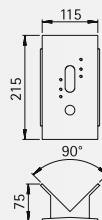

..1006

..1006 passend zu Leuchten					
..0213	..0215	..0688	..0689	..0698	..0699
..1804	..1805	..1812	..1813	..1814	..1815
..1816	..1818	..1819	..1828	..1829	..1831
..1832	..1833	..1834	..1835		

Nummer	Farbe
601006	schwarz-silber
651006	braun-messing
661006	schwarz
671006	weiß-gold
681006	weiß
691006	silber