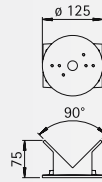

..1004 passend zu Leuchten					
..0226	..0227	..0229	..0230	..0237	..0601
..0602	..0603	..0620			

Nummer	Material
691004	Edelstahl

..1005

Eckböcke

Aluminiumguss

■ weitere auf Anfrage

..1005 passend zu Leuchten					
..0257	..0607	..0612	..0613	..0614	..0633
..0639	..0645	..0646	..0657	..0661	..0662
..0669	..0697	..1001	..1840	..1841	..1842
..1843	..1844	..1845	..2120	..2122	..2141
..2153	..2155	..2167	..2182		