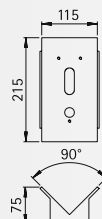

..1007

..1007 passend zu Leuchten		
..0609	..1806	..1807

Nummer	Farbe
601007	schwarz-silber
651007	braun-messing
661007	schwarz
671007	weiß-gold
681007	weiß
691007	silber