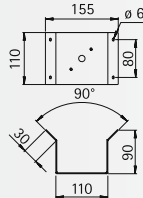

..1004

Eckböcke

Edelstahl

■ weitere auf Anfrage

..1003 passend zu Leuchten					
..0211	..0224	..0232	..0239	..0241	..0243
..0250	..0600	..0627	..0628	..0658	..0687

Nummer	Material
691003	Edelstahl

..1004 passend zu Leuchten					
..0226	..0227	..0229	..0230	..0237	..0601
..0602	..0603	..0620			

Nummer	Material
691004	Edelstahl