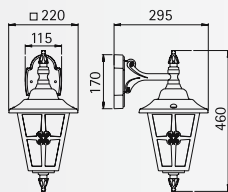

Leuchten im Landhausstil

Wandleuchten
Sockelleuchten
Wegeleuchten

Schutzart IP 23
für Allgebrauchslampen A 60
Aluminiumguss
Leuchten mit Montageplatte
Kathedralglas klar

Zur Montage an der Wand,
auf einem Fundament oder
dem Erdstück 690011.

..1805

..1804

..3227

..0532

..4136

Nummer	Bestückung	Sockel	Farbe	
Wandleuchten				
601805	1 x A 60 75 W	E27	schwarz-silber	
651805	1 x A 60 75 W	E27	braun-messing	
671805	1 x A 60 75 W	E27	weiß-gold	
Wandleuchten				
601804	1 x A 60 75 W	E27	schwarz-silber	
651804	1 x A 60 75 W	E27	braun-messing	
671804	1 x A 60 75 W	E27	weiß-gold	
Wandleuchten				
603227	1 x A 60 75 W	E27	schwarz-silber	
653227	1 x A 60 75 W	E27	braun-messing	
673227	1 x A 60 75 W	E27	weiß-gold	
Sockelleuchten				
600532	1 x A 60 75 W	E27	schwarz-silber	
650532	1 x A 60 75 W	E27	braun-messing	
670532	1 x A 60 75 W	E27	weiß-gold	
Wegeleuchten				
604136	1 x A 60 75 W	E27	schwarz-silber	
654136	1 x A 60 75 W	E27	braun-messing	
674136	1 x A 60 75 W	E27	weiß-gold	