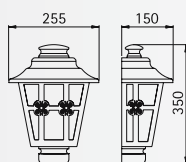

Leuchten im Landhausstil

Wandleuchten
Sockelleuchten
Wegeleuchten

Schutzart IP 23
für Allgebrauchslampen A 60
Aluminiumguss
Leuchten mit Montageplatte
Kathedralglas klar

Zur Montage an der Wand,
auf einem Fundament oder
dem Erdstück 690011.

..1805

..1804

..3227

..0532

..4136

Nummer	Bestückung	Sockel	Farbe	
Wandleuchten				
601805	1 x A 60 75 W	E27	schwarz-silber	
651805	1 x A 60 75 W	E27	braun-messing	
671805	1 x A 60 75 W	E27	weiß-gold	
Wandleuchten				
601804	1 x A 60 75 W	E27	schwarz-silber	
651804	1 x A 60 75 W	E27	braun-messing	
671804	1 x A 60 75 W	E27	weiß-gold	
Wandleuchten				
603227	1 x A 60 75 W	E27	schwarz-silber	
653227	1 x A 60 75 W	E27	braun-messing	
673227	1 x A 60 75 W	E27	weiß-gold	
Sockelleuchten				
600532	1 x A 60 75 W	E27	schwarz-silber	
650532	1 x A 60 75 W	E27	braun-messing	
670532	1 x A 60 75 W	E27	weiß-gold	
Wegeleuchten				
604136	1 x A 60 75 W	E27	schwarz-silber	
654136	1 x A 60 75 W	E27	braun-messing	
674136	1 x A 60 75 W	E27	weiß-gold	