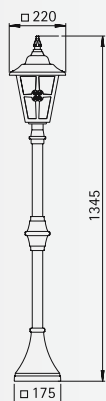

Leuchten im Landhausstil

Wandleuchten
Sockelleuchten
Wegeleuchten

Schutzart IP 23
für Allgebrauchslampen A 60
Aluminiumguss
Leuchten mit Montageplatte
Kathedralglas klar

Zur Montage an der Wand,
auf einem Fundament oder
dem Erdstück 690011.

..1805

..1804

..3227

..0532

..4136

Nummer	Bestückung	Sockel	Farbe	
Wandleuchten				
601805	1 x A 60 75 W	E27	schwarz-silber	
651805	1 x A 60 75 W	E27	braun-messing	
671805	1 x A 60 75 W	E27	weiß-gold	
Wandleuchten				
601804	1 x A 60 75 W	E27	schwarz-silber	
651804	1 x A 60 75 W	E27	braun-messing	
671804	1 x A 60 75 W	E27	weiß-gold	
Wandleuchten				
603227	1 x A 60 75 W	E27	schwarz-silber	
653227	1 x A 60 75 W	E27	braun-messing	
673227	1 x A 60 75 W	E27	weiß-gold	
Sockelleuchten				
600532	1 x A 60 75 W	E27	schwarz-silber	
650532	1 x A 60 75 W	E27	braun-messing	
670532	1 x A 60 75 W	E27	weiß-gold	
Wegeleuchten				
604136	1 x A 60 75 W	E27	schwarz-silber	
654136	1 x A 60 75 W	E27	braun-messing	
674136	1 x A 60 75 W	E27	weiß-gold	