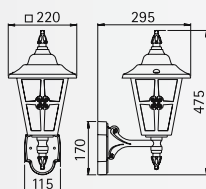

Leuchten im Landhausstil

Wandleuchten
Sockelleuchten
Wegeleuchten

Schutzart IP 23
für Allgebrauchslampen A 60
Aluminiumguss
Leuchten mit Montageplatte
Kathedralglas klar

Zur Montage an der Wand,
auf einem Fundament oder
dem Erdstück 690011.

..1805

..1804

..3227

..0532

..4136

Nummer	Bestückung	Sockel	Farbe	
Wandleuchten				
601805	1 x A 60 75 W	E27	schwarz-silber	
651805	1 x A 60 75 W	E27	braun-messing	
671805	1 x A 60 75 W	E27	weiß-gold	
Wandleuchten				
601804	1 x A 60 75 W	E27	schwarz-silber	
651804	1 x A 60 75 W	E27	braun-messing	
671804	1 x A 60 75 W	E27	weiß-gold	
Wandleuchten				
603227	1 x A 60 75 W	E27	schwarz-silber	
653227	1 x A 60 75 W	E27	braun-messing	
673227	1 x A 60 75 W	E27	weiß-gold	
Sockelleuchten				
600532	1 x A 60 75 W	E27	schwarz-silber	
650532	1 x A 60 75 W	E27	braun-messing	
670532	1 x A 60 75 W	E27	weiß-gold	
Wegeleuchten				
604136	1 x A 60 75 W	E27	schwarz-silber	
654136	1 x A 60 75 W	E27	braun-messing	
674136	1 x A 60 75 W	E27	weiß-gold	