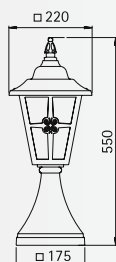

Leuchten im Landhausstil

Wandleuchten
Sockelleuchten
Wegeleuchten

Schutzart IP 23
für Allgebrauchslampen A 60
Aluminiumguss
Leuchten mit Montageplatte
Kathedralglas klar

Zur Montage an der Wand,
auf einem Fundament oder
dem Erdstück 690011.

..1805

..1804

..3227

..0532

..4136

Nummer	Bestückung	Sockel	Farbe	
Wandleuchten				
601805	1 x A 60 75 W	E27	schwarz-silber	
651805	1 x A 60 75 W	E27	braun-messing	
671805	1 x A 60 75 W	E27	weiß-gold	
Wandleuchten				
601804	1 x A 60 75 W	E27	schwarz-silber	
651804	1 x A 60 75 W	E27	braun-messing	
671804	1 x A 60 75 W	E27	weiß-gold	
Wandleuchten				
603227	1 x A 60 75 W	E27	schwarz-silber	
653227	1 x A 60 75 W	E27	braun-messing	
673227	1 x A 60 75 W	E27	weiß-gold	
Sockelleuchten				
600532	1 x A 60 75 W	E27	schwarz-silber	
650532	1 x A 60 75 W	E27	braun-messing	
670532	1 x A 60 75 W	E27	weiß-gold	
Wegeleuchten				
604136	1 x A 60 75 W	E27	schwarz-silber	
654136	1 x A 60 75 W	E27	braun-messing	
674136	1 x A 60 75 W	E27	weiß-gold	