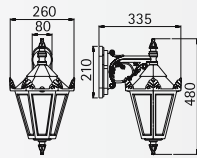

Wandleuchten
Sockelleuchten
Wegeleuchten
Mastleuchten

Schutzart IP 23
Mastleuchten inklusive Mast
für Allgebrauchslampen A 60
Aluminiumguss
Leuchten mit Montageplatte
Glasscheiben klar

Zur Montage an der Wand,
auf einem Fundament oder dem
Erdstück 690011 bzw. 690010
(nur ..4137).

Nummer	Bestückung	Socket	Farbe	
Wandleuchten				
601807	1 x A 60 75 W	E27	schwarz-silber	
671807	1 x A 60 75 W	E27	weiß-gold	
601806	1 x A 60 75 W	E27	schwarz-silber	
671806	1 x A 60 75 W	E27	weiß-gold	
603228	1 x A 60 75 W	E27	schwarz-silber	
673228	1 x A 60 75 W	E27	weiß-gold	
Sockelleuchten				
600533	1 x A 60 75 W	E27	schwarz-silber	
670533	1 x A 60 75 W	E27	weiß-gold	
Wegeleuchten 1-flammig				
604137	1 x A 60 75 W	E27	schwarz-silber	
674137	1 x A 60 75 W	E27	weiß-gold	
Mastleuchten 3-flammig				
602049	3 x A 60 75 W	E27	schwarz-silber	
672049	3 x A 60 75 W	E27	weiß-gold	
Mastleuchten 4-flammig (ohne Abbildung)				
602056	4 x A 60 75 W	E27	schwarz-silber	
672056	4 x A 60 75 W	E27	weiß-gold	