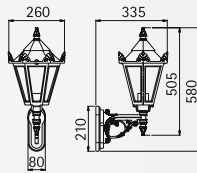

Wandleuchten
Sockelleuchten
Wegeleuchten
Mastleuchten

Schutzart IP 23
Mastleuchten inklusive Mast
für Allgebrauchslampen A 60
Aluminiumguss
Leuchten mit Montageplatte
Glasscheiben klar

Zur Montage an der Wand,
auf einem Fundament oder dem
Erdstück 690011 bzw. 690010
(nur ..4137).

Nummer	Bestückung	Socket	Farbe	
Wandleuchten				
601807	1 x A 60 75 W	E27	schwarz-silber	
671807	1 x A 60 75 W	E27	weiß-gold	
601806	1 x A 60 75 W	E27	schwarz-silber	
671806	1 x A 60 75 W	E27	weiß-gold	
603228	1 x A 60 75 W	E27	schwarz-silber	
673228	1 x A 60 75 W	E27	weiß-gold	
Sockelleuchten				
600533	1 x A 60 75 W	E27	schwarz-silber	
670533	1 x A 60 75 W	E27	weiß-gold	
Wegeleuchten 1-flammig				
604137	1 x A 60 75 W	E27	schwarz-silber	
674137	1 x A 60 75 W	E27	weiß-gold	
Mastleuchten 3-flammig				
602049	3 x A 60 75 W	E27	schwarz-silber	
672049	3 x A 60 75 W	E27	weiß-gold	
Mastleuchten 4-flammig (ohne Abbildung)				
602056	4 x A 60 75 W	E27	schwarz-silber	
672056	4 x A 60 75 W	E27	weiß-gold	

..1806

Leuchten im
Landhausstil