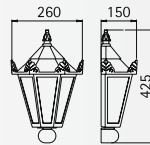

Wandleuchten
Sockelleuchten
Wegeleuchten
Mastleuchten

Schutzart IP 23
Mastleuchten inklusive Mast
für Allgebrauchslampen A 60
Aluminiumguss
Leuchten mit Montageplatte
Glasscheiben klar

Zur Montage an der Wand,
auf einem Fundament oder dem
Erdstück 690011 bzw. 690010
(nur ..4137).

Nummer	Bestückung	Socket	Farbe	
Wandleuchten				
601807	1 x A 60 75 W	E27	schwarz-silber	
671807	1 x A 60 75 W	E27	weiß-gold	
601806	1 x A 60 75 W	E27	schwarz-silber	
671806	1 x A 60 75 W	E27	weiß-gold	
603228	1 x A 60 75 W	E27	schwarz-silber	
673228	1 x A 60 75 W	E27	weiß-gold	
Sockelleuchten				
600533	1 x A 60 75 W	E27	schwarz-silber	
670533	1 x A 60 75 W	E27	weiß-gold	
Wegeleuchten 1-flammig				
604137	1 x A 60 75 W	E27	schwarz-silber	
674137	1 x A 60 75 W	E27	weiß-gold	
Mastleuchten 3-flammig				
602049	3 x A 60 75 W	E27	schwarz-silber	
672049	3 x A 60 75 W	E27	weiß-gold	
Mastleuchten 4-flammig (ohne Abbildung)				
602056	4 x A 60 75 W	E27	schwarz-silber	
672056	4 x A 60 75 W	E27	weiß-gold	

..3228

Leuchten im
Landhausstil