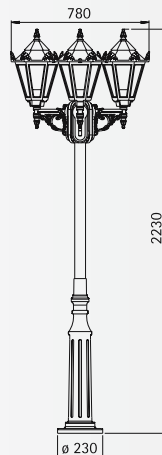

Wandleuchten
Sockelleuchten
Wegeleuchten
Mastleuchten

Schutzart IP 23
Mastleuchten inklusive Mast
für Allgebrauchslampen A 60
Aluminiumguss
Leuchten mit Montageplatte
Glasscheiben klar

Zur Montage an der Wand,
auf einem Fundament oder dem
Erdstück 690011 bzw. 690010
(nur ..4137).

Nummer	Bestückung	Socket	Farbe	
Wandleuchten				
601807	1 x A 60 75 W	E27	schwarz-silber	
671807	1 x A 60 75 W	E27	weiß-gold	
601806	1 x A 60 75 W	E27	schwarz-silber	
671806	1 x A 60 75 W	E27	weiß-gold	
603228	1 x A 60 75 W	E27	schwarz-silber	
673228	1 x A 60 75 W	E27	weiß-gold	
Sockelleuchten				
600533	1 x A 60 75 W	E27	schwarz-silber	
670533	1 x A 60 75 W	E27	weiß-gold	
Wegeleuchten 1-flammig				
604137	1 x A 60 75 W	E27	schwarz-silber	
674137	1 x A 60 75 W	E27	weiß-gold	
Mastleuchten 3-flammig				
602049	3 x A 60 75 W	E27	schwarz-silber	
672049	3 x A 60 75 W	E27	weiß-gold	
Mastleuchten 4-flammig (ohne Abbildung)				
602056	4 x A 60 75 W	E27	schwarz-silber	
672056	4 x A 60 75 W	E27	weiß-gold	

..1807

..1806

..3228

..0533

..4137

..2049

Leuchten im
Landhausstil