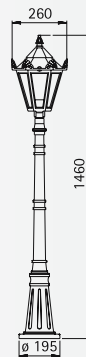

Wandleuchten
Sockelleuchten
Wegeleuchten
Mastleuchten

Schutzart IP 23
Mastleuchten inklusive Mast
für Allgebrauchslampen A 60
Aluminiumguss
Leuchten mit Montageplatte
Glasscheiben klar

Zur Montage an der Wand,
auf einem Fundament oder dem
Erdstück 690011 bzw. 690010
(nur ..4137).

Nummer	Bestückung	Socket	Farbe	
Wandleuchten				
601807	1 x A 60 75 W	E27	schwarz-silber	
671807	1 x A 60 75 W	E27	weiß-gold	
601806	1 x A 60 75 W	E27	schwarz-silber	
671806	1 x A 60 75 W	E27	weiß-gold	
603228	1 x A 60 75 W	E27	schwarz-silber	
673228	1 x A 60 75 W	E27	weiß-gold	
Sockelleuchten				
600533	1 x A 60 75 W	E27	schwarz-silber	
670533	1 x A 60 75 W	E27	weiß-gold	
Wegeleuchten 1-flammig				
604137	1 x A 60 75 W	E27	schwarz-silber	
674137	1 x A 60 75 W	E27	weiß-gold	
Mastleuchten 3-flammig				
602049	3 x A 60 75 W	E27	schwarz-silber	
672049	3 x A 60 75 W	E27	weiß-gold	
Mastleuchten 4-flammig (ohne Abbildung)				
602056	4 x A 60 75 W	E27	schwarz-silber	
672056	4 x A 60 75 W	E27	weiß-gold	

..1807

..1806

..3228

..0533

..4137

..2049

Leuchten im
Landhausstil