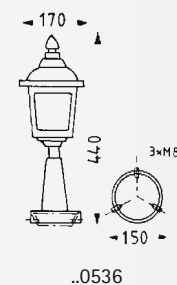

**Wand- und Sockelleuchten**

Schutzart IP 44  
für Allgebrauchslampen A 60  
Aluminiumguss  
Leuchten mit Montageplatte  
Hohlglas klar

Zur Montage an der Wand,  
auf einem Fundament oder  
dem Erdstück 690010.

Nummer	Bestückung	Socket	Farbe
<b>Wandleuchten</b>			
661813	1 x A 60 75 W	E27	schwarz
651813	1 x A 60 75 W	E27	braun-messing 
681813	1 x A 60 75 W	E27	weiß 
<b>Sockelleuchten</b>			
661812	1 x A 60 75 W	E27	schwarz
651812	1 x A 60 75 W	E27	braun-messing 
681812	1 x A 60 75 W	E27	weiß 
660536	1 x A 60 75 W	E27	schwarz
650536	1 x A 60 75 W	E27	braun-messing 
680536	1 x A 60 75 W	E27	weiß 