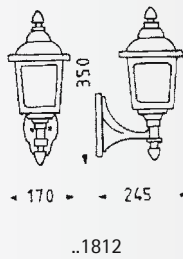

**Wand- und Sockelleuchten**

Schutzart IP 44  
für Allgebrauchslampen A 60  
Aluminiumguss  
Leuchten mit Montageplatte  
Hohlglas klar

Zur Montage an der Wand,  
auf einem Fundament oder  
dem Erdstück 690010.

Nummer	Bestückung	Socket	Farbe
<b>Wandleuchten</b>			
661813	1 x A 60 75 W	E27	schwarz
651813	1 x A 60 75 W	E27	braun-messing 
681813	1 x A 60 75 W	E27	weiß 
<b>Sockelleuchten</b>			
661812	1 x A 60 75 W	E27	schwarz
651812	1 x A 60 75 W	E27	braun-messing 
681812	1 x A 60 75 W	E27	weiß 
660536	1 x A 60 75 W	E27	schwarz
650536	1 x A 60 75 W	E27	braun-messing 
680536	1 x A 60 75 W	E27	weiß 