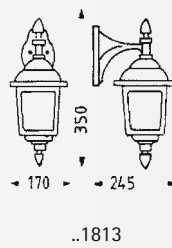

**Wand- und Sockelleuchten**

Schutzart IP 44  
für Allgebrauchslampen A 60  
Aluminiumguss  
Leuchten mit Montageplatte  
Hohlglas klar

Zur Montage an der Wand,  
auf einem Fundament oder  
dem Erdstück 690010.

Nummer	Bestückung	Socket	Farbe
<b>Wandleuchten</b>			
661813	1 x A 60 75 W	E27	schwarz
651813	1 x A 60 75 W	E27	braun-messing 
681813	1 x A 60 75 W	E27	weiß 
<b>Sockelleuchten</b>			
661812	1 x A 60 75 W	E27	schwarz
651812	1 x A 60 75 W	E27	braun-messing 
681812	1 x A 60 75 W	E27	weiß 
660536	1 x A 60 75 W	E27	schwarz
650536	1 x A 60 75 W	E27	braun-messing 
680536	1 x A 60 75 W	E27	weiß 