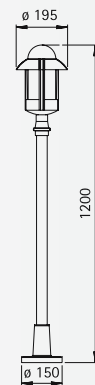

Zur Montage an der Wand,  
auf einem Fundament oder  
dem Erdstück 690010.

..3221

..1841

..1840

..1842

..0530

Leuchten im  
Landhausstil

Nummer	Bestückung	Socket	Farbe
--------	------------	--------	-------

**Wandleuchten**

603221	1 x A 60 75 W	E27	schwarz-silber
653221	1 x A 60 75 W	E27	braun-messing
673221	1 x A 60 75 W	E27	weiß-gold

601841	1 x A 60 75 W	E27	schwarz-silber
651841	1 x A 60 75 W	E27	braun-messing
671841	1 x A 60 75 W	E27	weiß-gold

601840	1 x A 60 75 W	E27	schwarz-silber
651840	1 x A 60 75 W	E27	braun-messing
671840	1 x A 60 75 W	E27	weiß-gold

**Wandleuchten mit Bewegungsmelder**

601842	1 x A 60 75 W	E27	schwarz-silber
651842	1 x A 60 75 W	E27	braun-messing
671842	1 x A 60 75 W	E27	weiß-gold

**Sockelleuchten**

600530	1 x A 60 75 W	E27	schwarz-silber
650530	1 x A 60 75 W	E27	braun-messing
670530	1 x A 60 75 W	E27	weiß-gold

**Wegeleuchten**

604141	1 x A 60 75 W	E27	schwarz-silber
654141	1 x A 60 75 W	E27	braun-messing
674141	1 x A 60 75 W	E27	weiß-gold