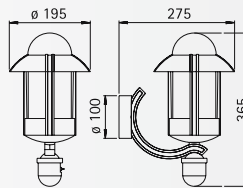

Zur Montage an der Wand,  
auf einem Fundament oder  
dem Erdstück 690010.

..3221

..1841

..1840

..1842

..0530

Leuchten im  
Landhausstil

Nummer	Bestückung	Socket	Farbe
--------	------------	--------	-------