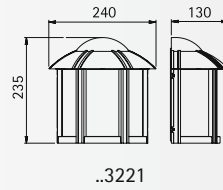

Zur Montage an der Wand,  
auf einem Fundament oder  
dem Erdstück 690010.

..3221

..1841

..1840

..1842

..0530

Leuchten im  
Landhausstil

Nummer	Bestückung	Socket	Farbe
--------	------------	--------	-------