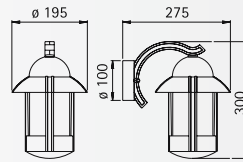

**Wandleuchten  
Sockelleuchten  
Wegeleuchten**

mit/ohne integriertem  
Bewegungsmelder

Schutzart IP 44  
für Allgebrauchslampen A 60  
Aluminiumguss  
Leuchten mit Montageplatte  
Opalglas  
..3221 Acrylglas opal

Zur Montage an der Wand,  
auf einem Fundament oder  
dem Erdstück 690010.

..3221

..1841

..1840

..1842

..0530

Leuchten im  
Landhausstil

Nummer	Bestückung	Socket	Farbe
--------	------------	--------	-------