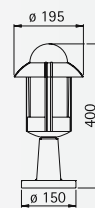

Zur Montage an der Wand,  
auf einem Fundament oder  
dem Erdstück 690010.

..3221

..1841

..1840

..1842

..0530

Leuchten im  
Landhausstil

Nummer	Bestückung	Socket	Farbe
--------	------------	--------	-------