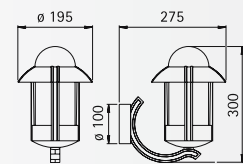

**Wandleuchten  
Sockelleuchten  
Wegeleuchten**

mit/ohne integriertem  
Bewegungsmelder

Schutzart IP 44  
für Allgebrauchslampen A 60  
Aluminiumguss  
Leuchten mit Montageplatte  
Opalglas  
..3221 Acrylglas opal

Zur Montage an der Wand,  
auf einem Fundament oder  
dem Erdstück 690010.

..3221

..1841

..1840

..1842

..0530

Leuchten im  
Landhausstil

Nummer	Bestückung	Socket	Farbe
--------	------------	--------	-------