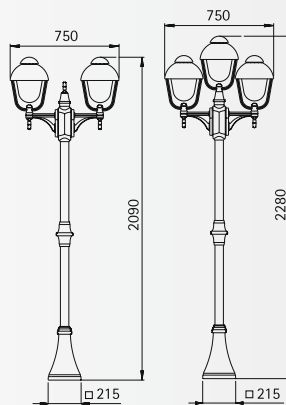

**Wandleuchten
Sockelleuchten
Wegeleuchten
Mastleuchten**

Schutzart IP 44
Mastleuchten inklusive Mast
für Allgebrauchslampen A 60
Aluminiumguss
Leuchten mit Montageplatte
Blasenglas klar

Zur Montage an der Wand, auf
einem Fundament oder dem Erdstück
690011 (nur ..0515 und ..2029).

..0689

..0688

..0515

..2029

..2040

..2041

Leuchten im
Landhausstil

Nummer	Bestückung	Socket	Farbe
--------	------------	--------	-------