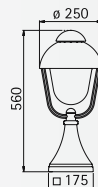

**Wandleuchten
Sockelleuchten
Wegeleuchten
Mastleuchten**

Schutzart IP 44
Mastleuchten inklusive Mast
für Allgebrauchslampen A 60
Aluminiumguss
Leuchten mit Montageplatte
Blasenglas klar

Zur Montage an der Wand, auf
einem Fundament oder dem Erdstück
690011 (nur ..0515 und ..2029).

..0689

..0688

..0515

..2029

..2040

..2041

Leuchten im
Landhausstil

Nummer	Bestückung	Socket	Farbe
--------	------------	--------	-------