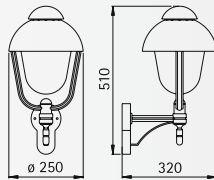

**Wandleuchten
Sockelleuchten
Wegeleuchten
Mastleuchten**

Schutzart IP 44
Mastleuchten inklusive Mast
für Allgebrauchslampen A 60
Aluminiumguss
Leuchten mit Montageplatte
Blasenglas klar

Zur Montage an der Wand, auf
einem Fundament oder dem Erdstück
690011 (nur ..0515 und ..2029).

..0688

Leuchten im
Landhausstil

Nummer	Bestückung	Socket	Farbe

Wandleuchten

660689	1 x A 60 75 W	E27	schwarz
650689	1 x A 60 75 W	E27	braun-messing
680689	1 x A 60 75 W	E27	weiß

660688	1 x A 60 75 W	E27	schwarz
650688	1 x A 60 75 W	E27	braun-messing
680688	1 x A 60 75 W	E27	weiß

Sockelleuchten

660515	1 x A 60 75 W	E27	schwarz
650515	1 x A 60 75 W	E27	braun-messing
680515	1 x A 60 75 W	E27	weiß

Wegeleuchten 1-flammig

662029	1 x A 60 75 W	E27	schwarz
652029	1 x A 60 75 W	E27	braun-messing
682029	1 x A 60 75 W	E27	weiß

Mastleuchten 2-flammig

662040	2 x A 60 75 W	E27	schwarz
652040	2 x A 60 75 W	E27	braun-messing
682040	2 x A 60 75 W	E27	weiß

Mastleuchten 3-flammig

662041	3 x A 60 75 W	E27	schwarz
652041	3 x A 60 75 W	E27	braun-messing
682041	3 x A 60 75 W	E27	weiß