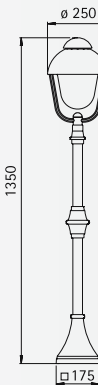

**Wandleuchten
Sockelleuchten
Wegeleuchten
Mastleuchten**

Schutzart IP 44
Mastleuchten inklusive Mast
für Allgebrauchslampen A 60
Aluminiumguss
Leuchten mit Montageplatte
Blasenglas klar

Zur Montage an der Wand, auf
einem Fundament oder dem Erdstück
690011 (nur ..0515 und ..2029).

..0689

..0688

..0515

..2029

..2040

..2041

Leuchten im
Landhausstil

Nummer	Bestückung	Socket	Farbe
--------	------------	--------	-------