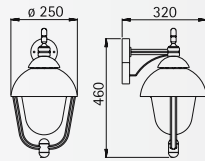

**Wandleuchten
Sockelleuchten
Wegeleuchten
Mastleuchten**

Schutzart IP 44
Mastleuchten inklusive Mast
für Allgebrauchslampen A 60
Aluminiumguss
Leuchten mit Montageplatte
Blasenglas klar

Zur Montage an der Wand, auf
einem Fundament oder dem Erdstück
690011 (nur ..0515 und ..2029).

..0689

..0688

..0515

..2029

..2040

..2041

Leuchten im
Landhausstil

Nummer	Bestückung	Socket	Farbe
--------	------------	--------	-------