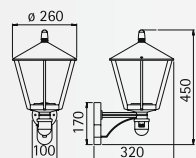

Leuchten im Landhausstil

..1815

Wandleuchten Sockelleuchten Wegeleuchten Mastleuchten

mit/ohne integriertem
Bewegungsmelder

Schutzart IP 44
Mastleuchten inklusive Mast
für Allgebrauchslampen A 60
Aluminiumguss
Leuchten mit Montageplatte
Acrylglas klar

Zur Montage an der Wand, auf
einem Fundament oder dem Erdstück
690010 (nur ..0529 und ..4129).

Nummer	Bestückung	Socket	Farbe
Wandleuchten			
661816	1 x A 60 75 W	E27	schwarz
651816	1 x A 60 75 W	E27	braun-messing
681816	1 x A 60 75 W	E27	weiß
Wandleuchten mit Bewegungsmelder			
661815	1 x A 60 75 W	E27	schwarz
651815	1 x A 60 75 W	E27	braun-messing
681815	1 x A 60 75 W	E27	weiß
Sockelleuchten			
660529	1 x A 60 75 W	E27	schwarz
650529	1 x A 60 75 W	E27	braun-messing
680529	1 x A 60 75 W	E27	weiß
Wegeleuchten 1-flammig			
664129	1 x A 60 75 W	E27	schwarz
654129	1 x A 60 75 W	E27	braun-messing
684129	1 x A 60 75 W	E27	weiß
Mastleuchten 3-flammig			
662046	3 x A 60 75 W	E27	schwarz
652046	3 x A 60 75 W	E27	braun-messing
682046	3 x A 60 75 W	E27	weiß

Leuchten im
Landhausstil