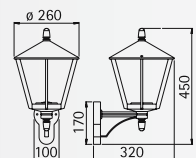

Leuchten im Landhausstil

..1816

..1814

..1815

..0529

..4129

..2046

Wandleuchten Sockelleuchten Wegeleuchten Mastleuchten

mit/ohne integriertem
Bewegungsmelder

Schutzart IP 44
Mastleuchten inklusive Mast
für Allgebrauchslampen A 60
Aluminiumguss
Leuchten mit Montageplatte
Acrylglas klar

Zur Montage an der Wand, auf
einem Fundament oder dem Erdstück
690010 (nur ..0529 und ..4129).

Nummer	Bestückung	Socket	Farbe
Wandleuchten			
661816	1 x A 60 75 W	E27	schwarz
651816	1 x A 60 75 W	E27	braun-messing
681816	1 x A 60 75 W	E27	weiß
Wandleuchten mit Bewegungsmelder			
661815	1 x A 60 75 W	E27	schwarz
651815	1 x A 60 75 W	E27	braun-messing
681815	1 x A 60 75 W	E27	weiß
Sockelleuchten			
660529	1 x A 60 75 W	E27	schwarz
650529	1 x A 60 75 W	E27	braun-messing
680529	1 x A 60 75 W	E27	weiß
Wegeleuchten 1-flammig			
664129	1 x A 60 75 W	E27	schwarz
654129	1 x A 60 75 W	E27	braun-messing
684129	1 x A 60 75 W	E27	weiß
Mastleuchten 3-flammig			
662046	3 x A 60 75 W	E27	schwarz
652046	3 x A 60 75 W	E27	braun-messing
682046	3 x A 60 75 W	E27	weiß