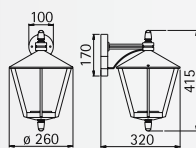

Leuchten im Landhausstil

..1816