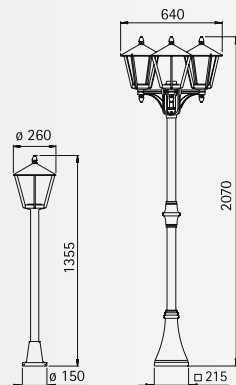

Leuchten im Landhausstil

..1816

..1814

..1815

..0529

..4129

..2046

Wandleuchten Sockelleuchten Wegeleuchten Mastleuchten

mit/ohne integriertem
Bewegungsmelder

Schutzart IP 44
Mastleuchten inklusive Mast
für Allgebrauchslampen A 60
Aluminiumguss
Leuchten mit Montageplatte
Acrylglas klar

Zur Montage an der Wand, auf
einem Fundament oder dem Erdstück
690010 (nur ..0529 und ..4129).

Nummer	Bestückung	Socket	Farbe
Wandleuchten			
661816	1 x A 60 75 W	E27	schwarz
651816	1 x A 60 75 W	E27	braun-messing
681816	1 x A 60 75 W	E27	weiß
Wandleuchten mit Bewegungsmelder			
661815	1 x A 60 75 W	E27	schwarz
651815	1 x A 60 75 W	E27	braun-messing
681815	1 x A 60 75 W	E27	weiß
Sockelleuchten			
660529	1 x A 60 75 W	E27	schwarz
650529	1 x A 60 75 W	E27	braun-messing
680529	1 x A 60 75 W	E27	weiß
Wegeleuchten 1-flammig			
664129	1 x A 60 75 W	E27	schwarz
654129	1 x A 60 75 W	E27	braun-messing
684129	1 x A 60 75 W	E27	weiß
Mastleuchten 3-flammig			
662046	3 x A 60 75 W	E27	schwarz
652046	3 x A 60 75 W	E27	braun-messing
682046	3 x A 60 75 W	E27	weiß