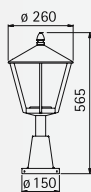

Leuchten im Landhausstil

..1816

..1814

..1815

..0529

..4129

..2046

Wandleuchten Sockelleuchten Wegeleuchten Mastleuchten

mit/ohne integriertem
Bewegungsmelder

Schutzart IP 44
Mastleuchten inklusive Mast
für Allgebrauchslampen A 60
Aluminiumguss
Leuchten mit Montageplatte
Acrylglas klar

Zur Montage an der Wand, auf
einem Fundament oder dem Erdstück
690010 (nur ..0529 und ..4129).

Nummer	Bestückung	Socket	Farbe
Wandleuchten			
661816	1 x A 60 75 W	E27	schwarz
651816	1 x A 60 75 W	E27	braun-messing
681816	1 x A 60 75 W	E27	weiß
Wandleuchten mit Bewegungsmelder			
661815	1 x A 60 75 W	E27	schwarz
651815	1 x A 60 75 W	E27	braun-messing
681815	1 x A 60 75 W	E27	weiß
Sockelleuchten			
660529	1 x A 60 75 W	E27	schwarz
650529	1 x A 60 75 W	E27	braun-messing
680529	1 x A 60 75 W	E27	weiß
Wegeleuchten 1-flammig			
664129	1 x A 60 75 W	E27	schwarz
654129	1 x A 60 75 W	E27	braun-messing
684129	1 x A 60 75 W	E27	weiß
Mastleuchten 3-flammig			
662046	3 x A 60 75 W	E27	schwarz
652046	3 x A 60 75 W	E27	braun-messing
682046	3 x A 60 75 W	E27	weiß