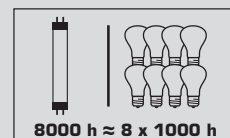

[Alle Maßangaben in mm]

Eigenschaften im Überblick

Nur bei
1x18W / 1x36W

IHRE VORTEILE

- Grünes Produkt:
Energie und Kosten sparend
- Universell einsetzbar
- Robustes Metallgehäuse

TECHNISCHE DATEN

- Dekorative und energieeffiziente Wohnraumleuchte mit Längsprismenabdeckung, Metallgehäuse und Kunststoffendkappen im Diamant-Design
- Inkl. 1 bzw. 2 T8-Leuchtmittel
- Schalter (bei 1-flg. Leuchte)
- Lichtfarbe: 640
- Farbtemperatur: 4000 Kelvin
- Schutzklasse 1 Ⓢ
- ▽
- IP 40
- Energieeffizienzklasse B