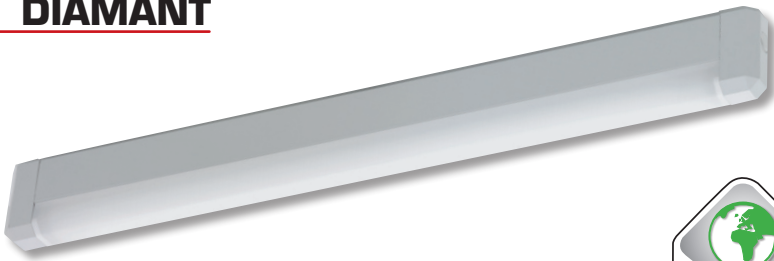

DIAMANT

ESSENTIAL

Typ	EAN	Farbe	L	B	H
Diamant 18W	4004894076284	weiß	649	35	72
Diamant 36W	4004894076307	weiß	1259	35	72

[Alle Maßangaben in mm]

Typ	EAN	Farbe	L	B	H
Diamant 2x18W	4004894076208	weiß	686	140	56
Diamant 2x18W	4004894308248	titan	686	140	56
Diamant 2x36W	4004894076222	weiß	1296	140	56
Diamant 2x36W	4004894308316	titan	1296	140	56

[Alle Maßangaben in mm]

Eigenschaften im Überblick

Nur bei
1x18W / 1x36W

IHRE VORTEILE

- Grünes Produkt:
Energie und Kosten sparend
- Universell einsetzbar
- Robustes Metallgehäuse

TECHNISCHE DATEN

- Dekorative und energieeffiziente Wohnraumleuchte mit Längsprismenabdeckung, Metallgehäuse und Kunststoffendkappen im Diamant-Design
- Inkl. 1 bzw. 2 T8-Leuchtmittel
- Schalter (bei 1-flg. Leuchte)
- Lichtfarbe: 640
- Farbtemperatur: 4000 Kelvin
- Schutzklasse 1 Ⓢ
- ▽
- IP 40
- Energieeffizienzklasse B