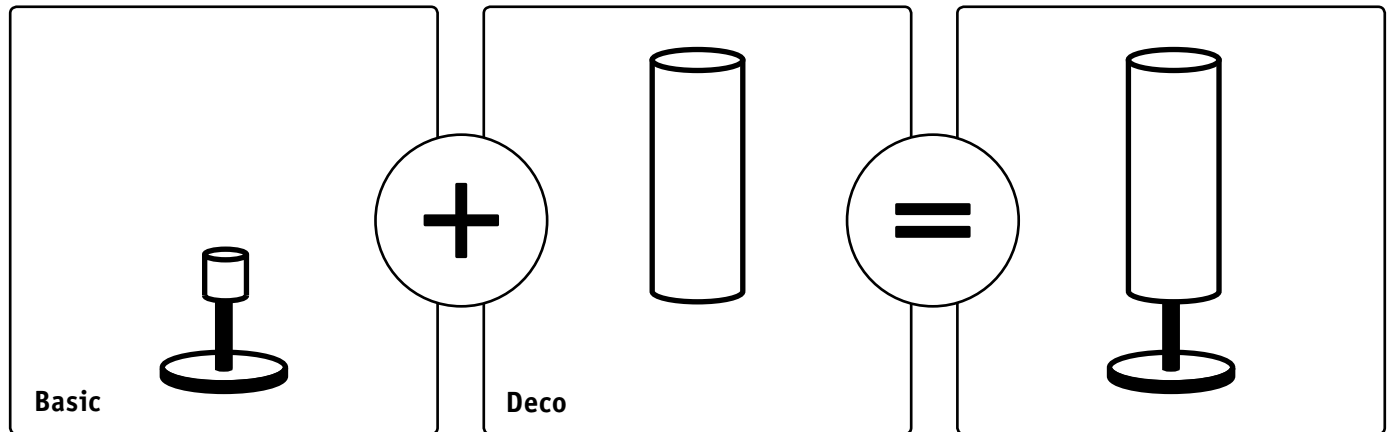

Kombinieren Sie selbst Ihr persönliches Lichtsystem
Composez vous-même votre système d'éclairage personnel
Combineer uw persoonlijk lichtstelsel zelf

Die drei modularen Wohnraumleuchten-Systeme 2Easy Midi, 2Easy und CombiSystems von Paulmann ergänzen sich in Design, Abmessungen und Technik. Allen gemeinsam ist die hohe Produktvielfalt, die sich aus der Kombination von Basisteilen und dekorativen Komponenten ergibt: Licht-Lösungen für den individuellen Geschmack in zahlreichen Ausprägungen.