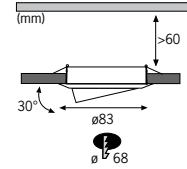

In het donker naar de lichtschaakelaar zoeken? Niet met de Profi Line Sensor: de geïntegreerde bewegingsmelder maakt de Profi Line tot eerste keuze voor alle doorgangplaatsen.

Sensor

Weiß Blanc Wit

max. 200W