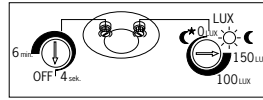

In het donker naar de lichtschaakelaar zoeken? Niet met de Profi Line Sensor: de geïntegreerde bewegingsmelder maakt de Profi Line tot eerste keuze voor alle doorgangplaatsen.

Sensor

Weiß Blanc Wit

max. 200W