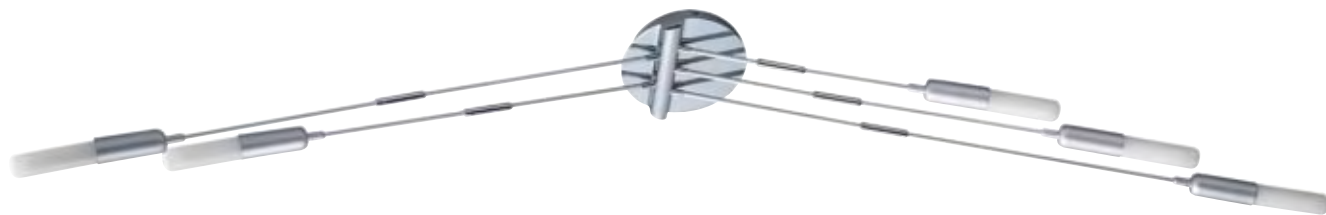

Chrom matt
 Chrome mate
 Chrom mat

1

2

3

4

1 Reed
 incl. 5x10W, E14
 230V
 ⌀170 ⇔1650 ⚓300 ø170mm
 EAN 4000870 794210
794.21

2 Reed
 incl. 3x10W, E14
 230V
 ⌀300 ⇔170 ⚓950mm
 EAN 4000870 794203
794.20

3 Reed
 incl. 3x10W, E14
 230V
 ⚓830 ø170mm
 EAN 4000870 794258
794.25

4 Reed
 incl. 5x10W, E14
 230V
 ⚓1830 ø280mm
 EAN 4000870 794265
794.26