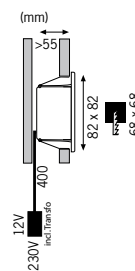

Window 1
Alu Alu Alu
incl. 1x20W
60VA
EAN 4000870 753200
753.20

GU5,3 ø51mm
 8833.29 20W

Facula

Titan Titane Titaan

incl. 1x (2x1W)
∠ 20°
6000-8000 K
80 cd
EAN 4000870 997789
997.78

Nickel gebürstet Nickel brossé Nikkel geborsteld

incl. 1x (2x1W)
∠ 20°
6000-8000 K
80 cd
EAN 4000870 996461
996.46