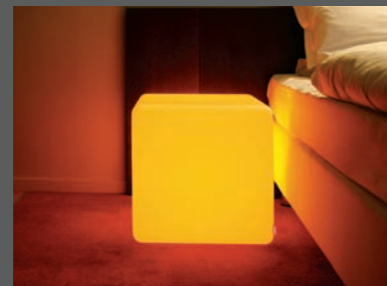

CUBE INDOOR

Modell	06-05-01
Material	PE seidenmatt, UV beständig
Farbe	weiß, transluzent
Maße	B 44 x L 44 x H 45 cm
Gewicht	ca. 6 kg
Leuchtmittel	1 x max. 40 W E27 Standard- oder Energiespar LM
Verkabelung	ca. 2 m mit Fußschalter, klar
Spannung	230 V~, 50Hz
Schutzklasse	II
IP 20	für Innenbereich geeignet

Model	06-05-01
Material	PE semi gloss, UV resistant
Colour	white, translucent
Dimensions	B 44 x L 44 x H 45 cm
Weight	approx. 6 kg
Illuminant	1x max. 40 W E27 Standard or Energy saving lamp
Cable	approx. 2 m cable, clear
Voltage	230 V~, 50Hz
Protection Class	II
IP 20	for indoor use

CUBE INDOOR LED

Modell	06-05-01-LED
Material	PE seidenmatt, UV beständig
Farbe	weiß, transluzent
Maße	B 44 x L 44 x H 45 cm
Gewicht	ca. 6 kg
Leuchtmittel	LED Leuchtmittel E27, 1-5 W mit Fernbedienung
Fernbedienung	1 x Batt. CR2025, 3 V
Verkabelung	ca. 2 m mit Fußschalter, klar
Spannung	230 V~, 50Hz
Schutzklasse	II
IP 20	für Innenbereich geeignet

CUBE OUTDOOR

Modell	06-06-01
Material	PE seidenmatt, UV beständig
Farbe	weiß, transluzent
Maße	B 44 x L 44 x H 45 cm
Gewicht	ca. 6,5 kg
Leuchtmittel	1 x max. 40 W E27 Standard- oder Energiespar LM
Verkabelung	ca. 5 m Kabel, schwarz
Spannung	230 V~, 50Hz
Schutzklasse	II
IP 44	für Aussenbereich geeignet