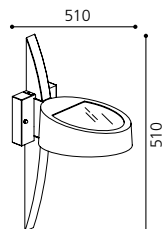

01 89555 - JERBA

Wandleuchte, Edelstahl
wall lamp, stainless steel
applique, inox

B 170, H 510, A 320

GL2119

01 89555

02 89556 - JERBA

Wandleuchte mit Sensor, Edelstahl
wall lamp with sensor, stainless steel
applique avec détecteur, inox

B 170, H 510, A 320

GL2119

02 89556

03 89557 - JERBA

Sockelleuchte, Edelstahl
base lamp, stainless steel
borne, inox

L 340, B 170, H 545

GL2119

03 89557