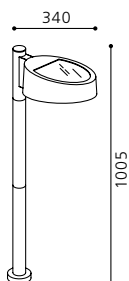

01 89555 - JERBA

Wandleuchte, Edelstahl
wall lamp, stainless steel
applique, inox

B 170, H 510, A 320

GL2119

01 89555

02 89556 - JERBA

Wandleuchte mit Sensor, Edelstahl
wall lamp with sensor, stainless steel
applique avec détecteur, inox

B 170, H 510, A 320

GL2119

02 89556

03 89557 - JERBA

Sockelleuchte, Edelstahl
base lamp, stainless steel
borne, inox

L 340, B 170, H 545

GL2119

03 89557

04 89558 - JERBA

Stehleuchte, Edelstahl
floor lamp, stainless steel
lampadaire, inox

L 340, B 170, H 1005

GL2119

04 89558

05 89559