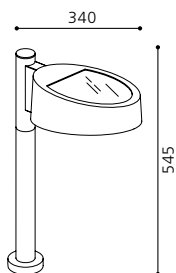

01 89555 - JERBA

Wandleuchte, Edelstahl
wall lamp, stainless steel
applique, inox

B 170, H 510, A 320

GL2119

01 89555

02 89556 - JERBA

Wandleuchte mit Sensor, Edelstahl
wall lamp with sensor, stainless steel
applique avec détecteur, inox

B 170, H 510, A 320

GL2119

02 89556

03 89557 - JERBA

Sockelleuchte, Edelstahl
base lamp, stainless steel
borne, inox

L 340, B 170, H 545

GL2119

03 89557

04 89558 - JERBA

Stehleuchte, Edelstahl
floor lamp, stainless steel
lampadaire, inox

L 340, B 170, H 1005

GL2119

04 89558

05 89559