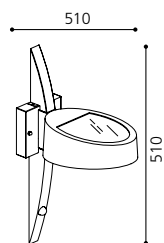

01 89555 - JERBA

Wandleuchte, Edelstahl
wall lamp, stainless steel
applique, inox

B 170, H 510, A 320

GL2119

01 89555

02 89556 - JERBA

Wandleuchte mit Sensor, Edelstahl
wall lamp with sensor, stainless steel
applique avec détecteur, inox

B 170, H 510, A 320

GL2119

02 89556

03 89557 - JERBA

Sockelleuchte, Edelstahl
base lamp, stainless steel
borne, inox

L 340, B 170, H 545

GL2119

03 89557