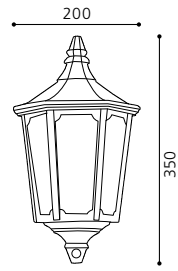

LATERNA 7

01 5376 - LATERNA 7

Wandleuchte, grün
wall lamp, green
applique, vert
B 200, H 350, A 120

GL-061

01 5376

02 5375 - LATERNA 7

Wandleuchte, weiß
wall lamp, white
applique, blanc
B 200, H 350, A 120

GL-061

02 5375

03 5381 - LATERNA 7

Wandleuchte, schwarz
wall lamp, black
applique, noir
B 200, H 350, A 120

GL-061

03 5381

04 5388 - LATERNA 7

Deckenleuchte, grün
ceiling lamp, green
Plafonnier, vert
Ø 230, A 140

GL-058

05 5382 - LATERNA 7

Deckenleuchte, weiß
ceiling lamp, white
Plafonnier, blanc
Ø 230, A 140

GL-058