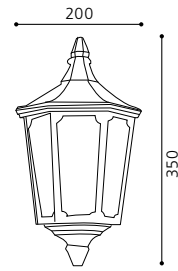

LATERNA 7

01 5376 - LATERNA 7

Wandleuchte, grün
wall lamp, green
applique, vert
B 200, H 350, A 120

GL-061

01 5376

02 5375 - LATERNA 7

Wandleuchte, weiß
wall lamp, white
applique, blanc
B 200, H 350, A 120

GL-061

02 5375

03 5381 - LATERNA 7

Wandleuchte, schwarz
wall lamp, black
applique, noir
B 200, H 350, A 120

GL-061

03 5381

04 5388 - LATERNA 7

Deckenleuchte, grün
ceiling lamp, green
Plafonnier, vert
Ø 230, A 140

GL-058

05 5382 - LATERNA 7

Deckenleuchte, weiß
ceiling lamp, white
Plafonnier, blanc
Ø 230, A 140

GL-058