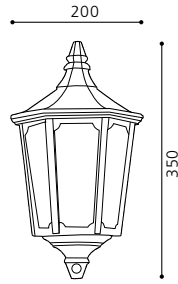

LATERNA 7

01 5376 - LATERNA 7

Wandleuchte, grün
wall lamp, green
applique, vert
B 200, H 350, A 120

GL-061

01 5376

02 5375 - LATERNA 7

Wandleuchte, weiß
wall lamp, white
applique, blanc
B 200, H 350, A 120

GL-061

02 5375

03 5381 - LATERNA 7

Wandleuchte, schwarz
wall lamp, black
applique, noir
B 200, H 350, A 120

GL-061

03 5381

04 5388 - LATERNA 7

Deckenleuchte, grün
ceiling lamp, green
Plafonnier, vert
Ø 230, A 140

GL-058

05 5382 - LATERNA 7

Deckenleuchte, weiß
ceiling lamp, white
Plafonnier, blanc
Ø 230, A 140

GL-058