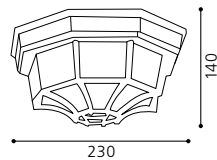

LATERNA 7

01 5376 - LATERNA 7

Wandleuchte, grün
wall lamp, green
applique, vert
B 200, H 350, A 120

GL-061

01 5376

02 5375 - LATERNA 7

Wandleuchte, weiß
wall lamp, white
applique, blanc
B 200, H 350, A 120

GL-061

02 5375

03 5381 - LATERNA 7

Wandleuchte, schwarz
wall lamp, black
applique, noir
B 200, H 350, A 120

GL-061

03 5381

04 5388 - LATERNA 7

Deckenleuchte, grün
ceiling lamp, green
Plafonnier, vert
Ø 230, A 140

GL-058