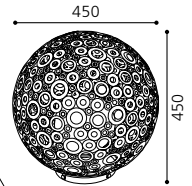

01 89565 - FERROTERRA

Stehleuchte, schwarz / silber Patina
floor lamp, black / silver patina
lampadaire, noir / argenté patiné
H 450, Ø 450

9 002759 895655

E27

1x 100 W

4 m

IP54

GL-805