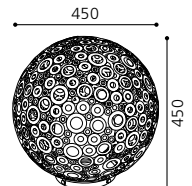

02 89566 - FERROTERRA

Stehleuchte, silber
floor lamp, silver
lampadaire, argenté
H 450, Ø 450

9 002759 895662

E27

1x 100 W

4 m

IP54

GL-805