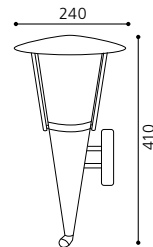

SAN MARINO

Auffällige Außenleuchte in antik braunem Aluguss und mit satiniertem Glas. Für Energiesparleuchtmittel geeignet.

Unusual outdoor lamp, antique brown-coloured cast aluminium and satin-finished glass. Suitable for energy saving bulbs.

Luminaire extérieur qui ne passe pas inaperçu, en fonte d'aluminium couleur brun antique et verre satiné. Adapté ampoule basse consommation.

01 88064 - SAN MARINO

Wandleuchte, antik braun
wall lamp, antic brown
applique, antique brun
H 445, A 240

GL1821

02 88065 - SAN MARINO

Wandleuchte mit Sensor, antik braun
wall lamp with sensor, antic brown
applique avec détecteur, antique brun
H 410, A 240

GL1821

02 88065

03 88066 - SAN MARINO

Sockelleuchte, antik braun
base lamp, antic brown
borne, antique brun
H 390, Ø 210

GL1821

Diese Leuchte verbindet
Fackelform und modernen
Laternencharakter.

Combines the torch shape with
modern lantern character.

Allie la forme de la torche avec
le caractère moderne de la
lanterne.

04 88067 - SAN MARINO

Stehleuchte, antik braun
floor lamp, antic brown
lampadaire, antique brun
H 1115, Ø 210

GL1821