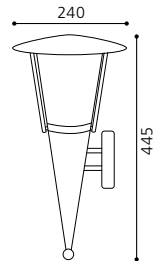

## 01 88064 - SAN MARINO

Wandleuchte, antik braun  
wall lamp, antic brown  
applique, antique brun  
H 445, A 240

GL1821

01 88064