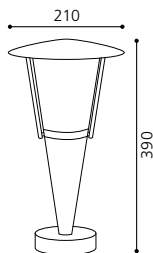

## 03 88066 - SAN MARINO

Sockelleuchte, antik braun  
base lamp, antic brown  
borne, antique brun  
H 390, Ø 210

GL1821

Diese Leuchte verbindet  
Fackelform und modernen  
Laternencharakter.

Combines the torch shape with  
modern lantern character.