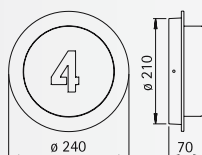

Aluminiumgussleuchten

Aluminium-
gussleuchten

..6218

Hausnummern- leuchte

Schutzart IP 44
für Leuchtstofflampen TC-S
Aluminiumguss
Opalglas

Nummer	Bestückung	Socket	Farbe
666218	1 x TC-S 5/7 W	G23	schwarz
686218	1 x TC-S 5/7 W	G23	weiß
696218	1 x TC-S 5/7 W	G23	silber

..6219

Hausnummern- leuchte

Schutzart IP 44
für Leuchtstofflampen TC-S
Aluminiumguss
Opalglas

Nummer	Bestückung	Socket	Farbe
666219	1 x TC-S 5/7 W	G23	schwarz
686219	1 x TC-S 5/7 W	G23	weiß
696219	1 x TC-S 5/7 W	G23	silber

Klebeziffern

Für Hausnummernleuchten,
zum Beispiel ..6218 und ..6219
Ziffernhöhe 80 mm

- Bei der Bestellung bitte die Hausnummer angeben.

Nummer	Farbe
660034	schwarz