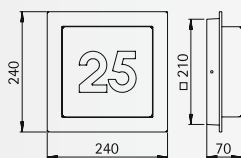

Aluminiumgussleuchten

Aluminium-
gussleuchten

..6218

Hausnummern- leuchte

Schutzart IP 44
für Leuchtstofflampen TC-S
Aluminiumguss
Opalglas

Nummer	Bestückung	Socket	Farbe
666218	1 x TC-S 5/7 W	G23	schwarz
686218	1 x TC-S 5/7 W	G23	weiß
696218	1 x TC-S 5/7 W	G23	silber

..6219

Hausnummern- leuchte

Schutzart IP 44
für Leuchtstofflampen TC-S
Aluminiumguss
Opalglas

Nummer	Bestückung	Socket	Farbe
666219	1 x TC-S 5/7 W	G23	schwarz
686219	1 x TC-S 5/7 W	G23	weiß
696219	1 x TC-S 5/7 W	G23	silber

Klebeziffern

Für Hausnummernleuchten,
zum Beispiel ..6218 und ..6219
Ziffernhöhe 80 mm

- Bei der Bestellung bitte die Hausnummer angeben.

Nummer	Farbe
660034	schwarz