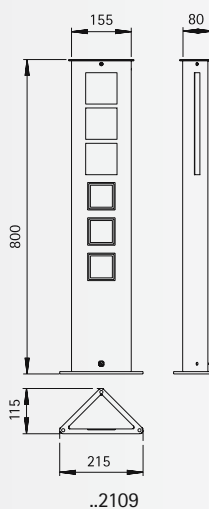

Lichtsäulen

Schutzart IP 44
mit 2 Schutzkontaktsteckdosen und
1 Ausschalter
für Leuchtstofflampen TC-D bzw. TC-S
Edelstahl
mit Montageplatte,
bei ..2108 aus Aluminiumguss
..2108 Opalglas bzw.
..2109 Plexiglas weiß
Zur Montage auf einem Fundament.

- Auf Anfrage weitere Schalter-/Steckdosenkombinationen möglich.

Nummer	Bestückung	Socket	Material
692108	1 x TC-D 18 W	G24d-2	Edelstahl
692109	1 x TC-S 11 W	G23	Edelstahl