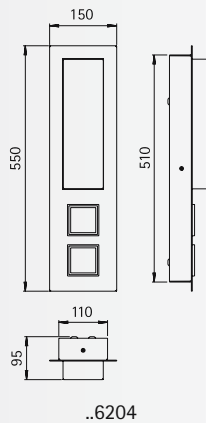

# Steckdosensäulen

Steckdosensäulen

## Wandleuchte

Schutzart IP 44  
mit 2 Schutzkontaktsteckdosen  
für Leuchtstofflampen TC-S  
Edelstahl  
mit Montageplatte  
Opalglas

- Auf Anfrage weitere Schalter-/Steckdosenkombinationen möglich.

Nummer	Bestückung	Socket	Material
Wandleuchte			
696201	1 x TC-S 11 W	G23	Edelstahl