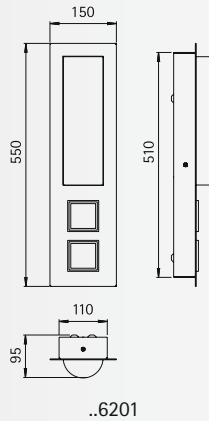

# Steckdosensäulen

Steckdosensäulen

## Wandleuchte

Schutzart IP 44  
mit 2 Schutzkontaktsteckdosen  
für Leuchtstofflampen TC-S  
Edelstahl  
mit Montageplatte  
Opalglas

- Auf Anfrage weitere Schalter-/Steckdosenkombinationen möglich.

Nummer	Bestückung	Socket	Material
Wandleuchte			
696201	1 x TC-S 11 W	G23	Edelstahl