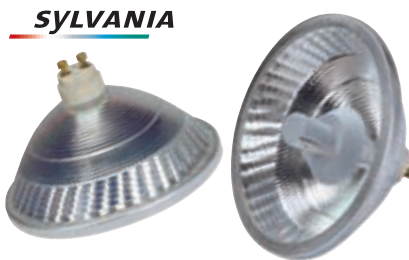

230~

THE PROFESSIONAL
FN
LIGHT

2700K

4000K

Socket/Leuchtmittel:
GU10/Quarz-Halogen LM
50/75W

Maße:
Ø: 11,1 cm

Versionen:			
Reflektor alubeschichtet mit Abschatter.			
50W	2700K	1300cd	575652
75W	2700K	2000cd	575672

Reflektor alubeschichtet. Neutralweißes Licht im Lichtekegelzentrum,
umgeben von einem Dichro-Effekt.

50W	4000K	1500cd	575651
75W	4000K	2500cd	575671

BRITESPOT ES111 GX10 35W

SYLVANIA

Socket/Leuchtmittel:
GX10/Halogenmetaldampf Lampe
35W

Maße:
Ø: 11,1 cm

Hinweis:
Nur zu betreiben mit EVG
HQI/CDM (470360).

Versionen:			
Reflektor alubeschichtet mit Abschatter.			
35W	3000K	10000cd	Ra90 506992

BRITESPOT ES111 GX10 70W

SYLVANIA

Socket/Leuchtmittel:
GX10/Halogenmetaldampf Lampe
70W

Maße:
Ø: 11,1 cm

Hinweis:
Nur zu betreiben mit EVG
HQI/CDM (470370).

Versionen:			
Reflektor alubeschichtet mit Abschatter.			
70W	3000K	20000cd	Ra90 506982

CDM-R111 MASTERCOLOR 35W

PHILIPS

Socket/Leuchtmittel:
GX8,5/Halogenmetaldampf Lampe
35W