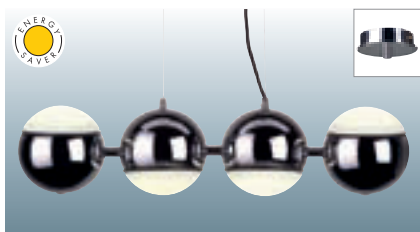

## LIGHT EYE GLASS Design by CDC

230~    

**Socket/Leuchtmittel:**  
GX53/GX53 EnergySaver (excl.)  
9W max.

**Material:**  
Stahl/Glas

**Maße:**  
Ø/H: 14,5/15,5 cm  
Rosetten-Ø/H: 8,5/2 cm

**Zubehör/Lieferumfang:**  
Rosette (incl.)

**Hinweis:**  
Rosette chrom, textiles schwarzes  
Kabel.

**Versionen:**  
chrom  
Glas satiniert  
133532

## LIGHT EYE GLASS 4 Design by CDC

230~    

**Socket/Leuchtmittel:**  
GX53/GX53 EnergySaver (excl.)  
4x 9W max.

**Material:**  
Stahl/Glas

**Maße:**  
L/B/H: 68/15/16,8 cm  
Rosetten-Ø/H: 8,5/2 cm

**Zubehör/Lieferumfang:**  
Rosette (incl.)

**Hinweis:**  
Die beiden äußeren Kugeln sind  
um 180° schwenkbar.  
Rosette chrom, textiles schwarzes  
Kabel.

**Versionen:**  
chrom  
Glas satiniert  
133552