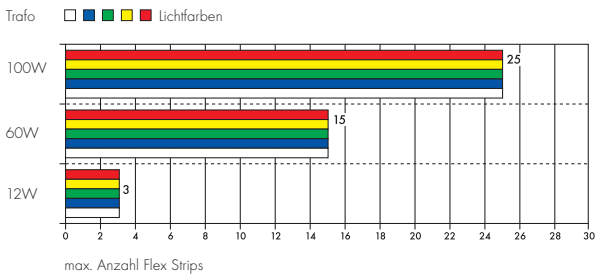

## LED MULTIFLEX STRIP 60 cm

24- LED 48 Stk.

**Leuchtmittel:**  
LED (incl.)  
4W pro Strip

**Maße:**  
L/B/H: 61/0,7/0,26 cm  
Minimaler Biegeradius: 1,3 cm  
Strip trennbar alle 7,6 cm.

**Zubehör/Lieferumfang:**  
Netzteil (excl.)

**Versionen:**  
weiß 4W/Strip 550231  
warmweiß 4W/Strip 550232  
grün ▼ 4W/Strip 550235  
blau 4W/Strip 550237

gelb ▼ 4W/Strip 550234  
rot ▼ 4W/Strip 550236

## PVC ROHR

**Material:**  
PVC

**Maße:**  
B/H: 1/1 cm  
L: 2 m

**Hinweis:**  
Zur Aufnahme von LED Strips mit 0,7 cm Breite.  
Lieferung nur in 2 m- Stücken.

**Versionen:**  
transparent 211200

## BEFESTIGUNGSClips für Acrylrohr

**Material:**  
PC

**Maße:**  
B/H: 1/1 cm

**Hinweis:**  
Zur Montage des PVC Rohrs.

**Versionen:**  
100 Stk. 212090

Die LED Multiflex Strips eignen sich besonders für die Verlegung im PVC-Rohr mit dem Treppenstufenprofil.