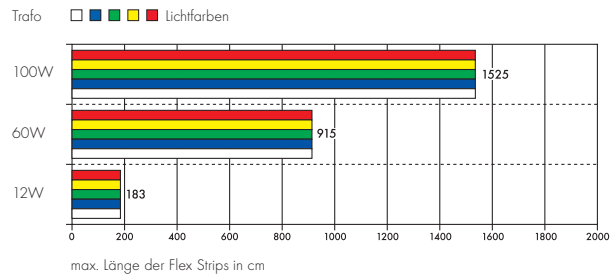

## LED MULTIFLEX STRIP 60 cm

24- LED 48 Stk.

**Leuchtmittel:**  
LED (incl.)  
4W pro Strip

**Maße:**  
L/B/H: 61/0,7/0,26 cm  
Minimaler Biegeradius: 1,3 cm  
Strip trennbar alle 7,6 cm.

**Zubehör/Lieferumfang:**  
Netzteil (excl.)

**Versionen:**  
weiß 4W/Strip 550231  
warmweiß 4W/Strip 550232  
grün ▼ 4W/Strip 550235  
blau 4W/Strip 550237

gelb ▼ 4W/Strip 550234  
rot ▼ 4W/Strip 550236

## PVC ROHR

**Material:**  
PVC

**Maße:**  
B/H: 1/1 cm  
L: 2 m

**Hinweis:**  
Zur Aufnahme von LED Strips mit 0,7 cm Breite.  
Lieferung nur in 2 m- Stücken.

**Versionen:**  
transparent 211200

## BEFESTIGUNGSClips für Acrylrohr

**Material:**  
PC

**Maße:**  
B/H: 1/1 cm

**Hinweis:**  
Zur Montage des PVC Rohrs.

**Versionen:**  
100 Stk. 212090

Die LED Multiflex Strips eignen sich besonders für die Verlegung im PVC-Rohr mit dem Treppenstufenprofil.