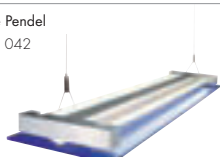

Material:
Acryl

Maße:
L/B/H: 151/23,5/0,6 cm

Zubehör/Lieferumfang:
Distanzstücke (incl.)

Hinweis:
Zur Montage an i-Line Floor.

Versionen:
weiß, frosted
blau, frosted

157141
157147

i-Line Pendel
Seite 042