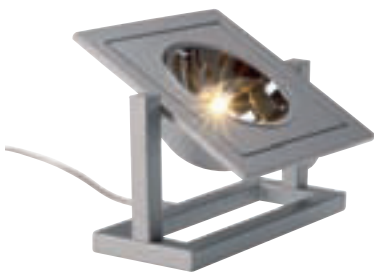

DAVES UNI Design by CDC

Socket/Leuchtmittel:
G53/QRB111 (excl.)
50W max.

Zubehör/Lieferumfang:
E-Trafo (incl.)
Dimmer (incl.)
Netzstecker (incl.)

Versionen:
silbergrau 132822

Material:
Aluminium

Maße:
L/B/H: 20/17/11 cm
Netzkabel-L: 2,5 m

CUBIX I

Socket/Leuchtmittel:
GU10/GU10 (excl.)
35W max.

Zubehör/Lieferumfang:
Netzstecker (incl.)

Versionen:
silbergrau 132832

Material:
Aluminium
Rahmen schutzverzinkt

Maße:
B/H/T: 10,5/14/11 cm
Netzkabel-L: 1,5 m

CUBIX II

Socket/Leuchtmittel:
GU10/GU10 (excl.)
2x 35W max.

Zubehör/Lieferumfang:
Netzstecker (incl.)

Versionen:
silbergrau 132842

Material:
Aluminium
Rahmen schutzverzinkt

Maße:
B/H/T: 18/14/11 cm
Netzkabel-L: 1,5 m