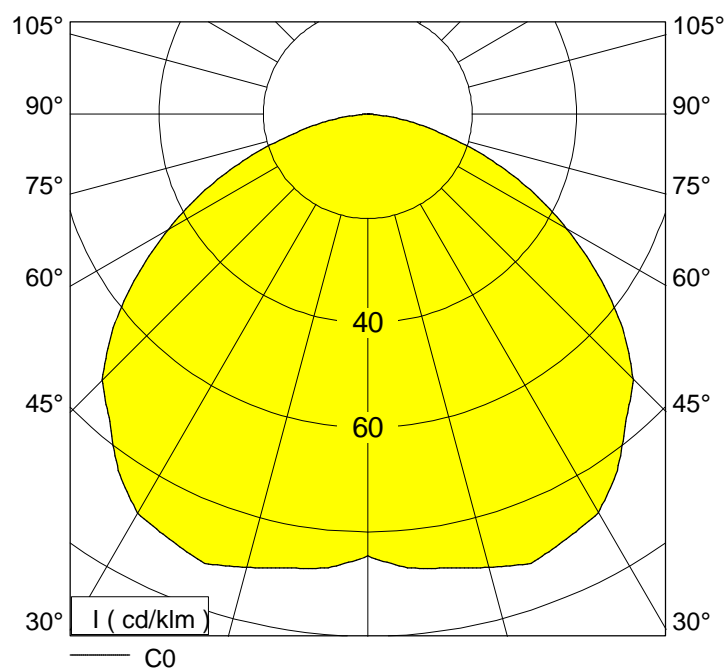

Dateiname : 112552  
 Meß-Nummer : 09050805  
 Leuchten-Nummer : 112552  
 Datum / Bearbeiter : 10.08.2005 / SLV

**Standardbestückung(en)**

Lampenanzahl	Lampentyp	Lichtstrom / Lampe	Leistung
1	TC-TSE 15 W	900 lm	15 W

**Abmessungen**

Leuchte	leuchtende Fläche
Länge : 180 mm	Durchmesser : 95 mm
Breite : 180 mm	Höhe : 0 mm
Höhe : 2 mm	

**Koordinatensystem**

Anzahl Ebenen : 1	Meßpunkte / Ebene : 19
erste C-Ebene bei : 0,0 °	erster gamma-Winkel : 0,0 °
Schrittwinkel : 0,0 °	Schrittwinkel : 5,0 °
letzte C-Ebene bei : 0,0 °	letzter Gamma-Winkel : 90,0 °
Symmetrie : rotationssymmetrisch	

**Auswertungen**

Betriebswirkungsgrad : 28,4 %  
 phi\_u : 100,0 %  
 phi\_o : 0,0 %

**Klassifizierung**

LiTG / DIN : A40  
 UTE : 0,28D0,28E  
 CIE : 48 81 97 100 28  
 BZ : 4 4 4 4 4 4 4 4 4

Schnellrechentabelle (Reflexionsgrade : 80/ 80/ 30 )									
E in lx	Lph in m	1 x TC-TSE 15 W / 900 lm							
		Raumgrößen in m <sup>2</sup>							
		40	60	80	100	150	200	250	300
300	1,65	54	78	102	125	184	242	300	439
	2,15	57	82	106	131	189	248	307	365
	2,65	61	86	111	136	196	255	313	372
500	1,65	90	130	170	208	307	404	500	732
	2,15	95	137	177	217	315	413	511	608
	2,65	101	143	185	226	326	424	521	619
750	1,65	135	195	254	312	460	605	750	1097
	2,15	143	205	265	326	472	619	766	912
	2,65	152	214	277	338	489	636	782	929
Verminderungsfaktor : 0,8									

Tabelle der berechneten Leuchtdichten

gamma	C 0	C 90	C 180	C 270
45°	12910,7	12910,7	12910,7	12910,7
50°	12582,8	12582,8	12582,8	12582,8
55°	11931,7	11931,7	11931,7	11931,7
60°	11198,9	11198,9	11198,9	11198,9
65°	10305,1	10305,1	10305,1	10305,1
70°	9095,4	9095,4	9095,4	9095,4
75°	7211,5	7211,5	7211,5	7211,5
80°	5995,8	5995,8	5995,8	5995,8
85°	2330,9	2330,9	2330,9	2330,9