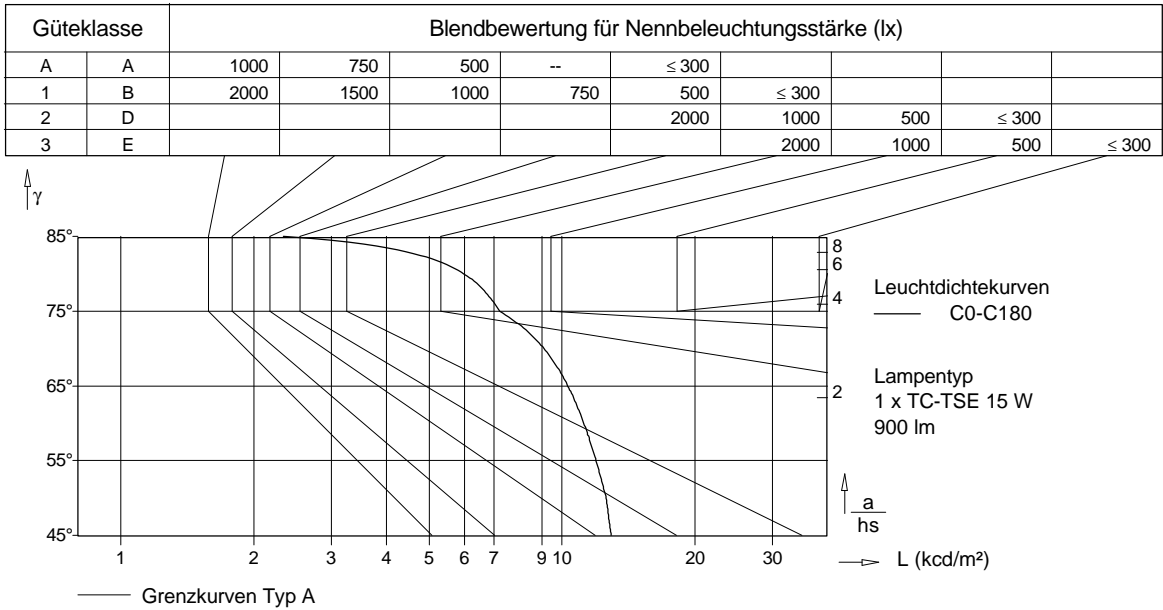

**Abmessungen**

Leuchte	leuchtende Fläche
Länge : 180 mm	Durchmesser : 95 mm
Breite : 180 mm	Höhe : 0 mm
Höhe : 2 mm	

**Koordinatensystem**

Anzahl Ebenen : 1	Meßpunkte / Ebene : 19
erste C-Ebene bei : 0,0 °	erster gamma-Winkel : 0,0 °
Schrittwinkel : 0,0 °	Schrittwinkel : 5,0 °
letzte C-Ebene bei : 0,0 °	letzter Gamma-Winkel : 90,0 °
Symmetrie : rotationssymmetrisch	

**Auswertungen**

Betriebswirkungsgrad : 28,4 %  
 phi\_u : 100,0 %  
 phi\_o : 0,0 %

**Klassifizierung**

LiTG / DIN : A40  
 UTE : 0,28D0,28E  
 CIE : 48 81 97 100 28  
 BZ : 4 4 4 4 4 4 4 4 4

Schnellrechentabelle (Reflexionsgrade : 80/ 80/ 30 )									
E in lx	Lph in m	1 x TC-TSE 15 W / 900 lm							
		Raumgrößen in m <sup>2</sup>							
		40	60	80	100	150	200	250	300
300	1,65	54	78	102	125	184	242	300	439
	2,15	57	82	106	131	189	248	307	365
	2,65	61	86	111	136	196	255	313	372
500	1,65	90	130	170	208	307	404	500	732
	2,15	95	137	177	217	315	413	511	608
	2,65	101	143	185	226	326	424	521	619
750	1,65	135	195	254	312	460	605	750	1097
	2,15	143	205	265	326	472	619	766	912
	2,65	152	214	277	338	489	636	782	929
Verminderungsfaktor : 0,8									

Tabelle der berechneten Leuchtdichten

gamma	C 0	C 90	C 180	C 270
45°	12910,7	12910,7	12910,7	12910,7
50°	12582,8	12582,8	12582,8	12582,8
55°	11931,7	11931,7	11931,7	11931,7
60°	11198,9	11198,9	11198,9	11198,9
65°	10305,1	10305,1	10305,1	10305,1
70°	9095,4	9095,4	9095,4	9095,4
75°	7211,5	7211,5	7211,5	7211,5
80°	5995,8	5995,8	5995,8	5995,8
85°	2330,9	2330,9	2330,9	2330,9