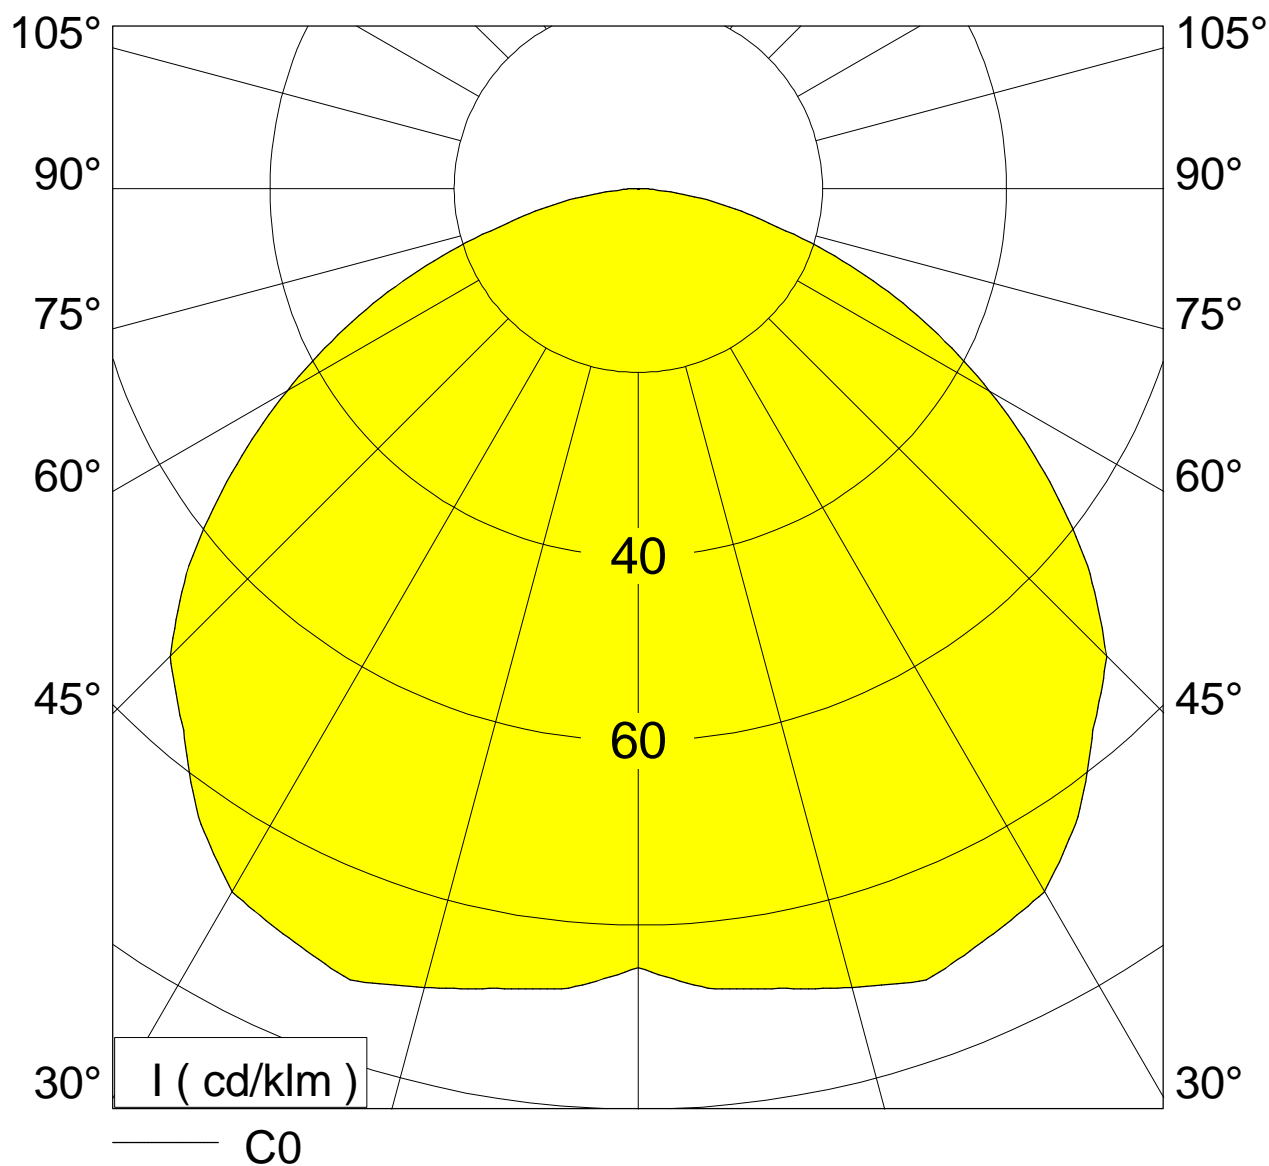

Dateiname : 112552  
 Meß-Nummer : 09050805  
 Leuchten-Nummer : 112552  
 Datum / Bearbeiter : 10.08.2005 / SLV

**Standardbestückung(en)**

Lampenanzahl	Lampentyp	Lichtstrom / Lampe	Leistung
1	TC-TSE 15 W	900 lm	15 W

**Abmessungen**

Leuchte	leuchtende Fläche
Länge : 180 mm	Durchmesser : 95 mm
Breite : 180 mm	Höhe : 0 mm
Höhe : 2 mm	

**Koordinatensystem**

Anzahl Ebenen : 1	Meßpunkte / Ebene : 19
erste C-Ebene bei : 0,0 °	erster gamma-Winkel : 0,0 °
Schrittwinkel : 0,0 °	Schrittwinkel : 5,0 °
letzte C-Ebene bei : 0,0 °	letzter Gamma-Winkel : 90,0 °
Symmetrie : rotationssymmetrisch	

**Auswertungen**

Betriebswirkungsgrad : 28,4 %  
 phi\_u : 100,0 %  
 phi\_o : 0,0 %

**Klassifizierung**

LiTG / DIN : A40  
 UTE : 0,28D0,28E  
 CIE : 48 81 97 100 28  
 BZ : 4 4 4 4 4 4 4 4 4

Schnellrechentabelle (Reflexionsgrade : 80/ 80/ 30 )									
E in lx	Lph in m	1 x TC-TSE 15 W / 900 lm							
		Raumgrößen in m <sup>2</sup>							
		40	60	80	100	150	200	250	300
300	1,65	54	78	102	125	184	242	300	439
	2,15	57	82	106	131	189	248	307	365
	2,65	61	86	111	136	196	255	313	372
500	1,65	90	130	170	208	307	404	500	732
	2,15	95	137	177	217	315	413	511	608
	2,65	101	143	185	226	326	424	521	619
750	1,65	135	195	254	312	460	605	750	1097
	2,15	143	205	265	326	472	619	766	912
	2,65	152	214	277	338	489	636	782	929
Verminderungsfaktor : 0,8									

Tabelle der berechneten Leuchtdichten

gamma	C 0	C 90	C 180	C 270
45°	12910,7	12910,7	12910,7	12910,7
50°	12582,8	12582,8	12582,8	12582,8
55°	11931,7	11931,7	11931,7	11931,7
60°	11198,9	11198,9	11198,9	11198,9
65°	10305,1	10305,1	10305,1	10305,1
70°	9095,4	9095,4	9095,4	9095,4
75°	7211,5	7211,5	7211,5	7211,5
80°	5995,8	5995,8	5995,8	5995,8
85°	2330,9	2330,9	2330,9	2330,9