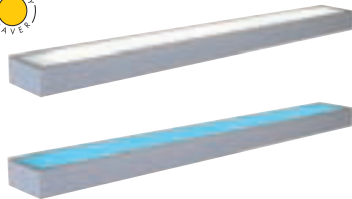

Flat 21 (157202)

Der Einsatz farbiger T5-Leuchtmittel ist möglich.

Sedo 21 (151772)

FLAT 221

230~

Socket/Leuchtmittel:
G5/T5 EnergySaver (excl.)
2x 21W

Material:
Aluminium/Glas

Maße:
B/H/T: 91/5/22 cm

Zubehör/Lieferumfang:
EVG (incl.)

Hinweis:
Mechanische Belastung
10 kg max.

Versionen:
alu

157202

FLAT 121

230~

Socket/Leuchtmittel:
G5/T5 EnergySaver (excl.)
21W

Material:
Aluminium/Glas

Maße:
B/H/T: 91/5/10 cm

Zubehör/Lieferumfang:
EVG (incl.)

Hinweis:
Mechanische Belastung
15 kg max.

Versionen:
alu

157192

SEDO 14

230~

Socket/Leuchtmittel:
G5/T5 EnergySaver (excl.)
14W

Material:
Aluminium/Glas

Maße:
B/H/T: 59,5/4/8,5 cm

Zubehör/Lieferumfang:
EVG (incl.)

Hinweis:
Nicht als Regal zu verwenden!
Hierzu empfehlen wir die Leuch-
ten der Serie Flat, siehe oben.

Versionen:
alu brushed