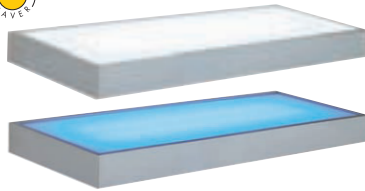

Flat 21 (157202)

Der Einsatz farbiger T5-Leuchtmittel ist möglich.

Sedo 21 (151772)

FLAT 221

230~

Socket/Leuchtmittel:
G5/T5 EnergySaver (excl.)
2x 21W

Material:
Aluminium/Glas

Maße:
B/H/T: 91/5/22 cm

Zubehör/Lieferumfang:
EVG (incl.)

Hinweis:
Mechanische Belastung
10 kg max.

Versionen:
alu

157202

FLAT 121

230~

Socket/Leuchtmittel:
G5/T5 EnergySaver (excl.)
21W

Material:
Aluminium/Glas

Maße:
B/H/T: 91/5/10 cm

Zubehör/Lieferumfang:
EVG (incl.)

Hinweis:
Mechanische Belastung
15 kg max.

Versionen:
alu

157192

SEDO 14

230~

Socket/Leuchtmittel:
G5/T5 EnergySaver (excl.)
14W

Material:
Aluminium/Glas

Maße:
B/H/T: 59,5/4/8,5 cm

Zubehör/Lieferumfang:
EVG (incl.)

Hinweis:
Nicht als Regal zu verwenden!
Hierzu empfehlen wir die Leuch-
ten der Serie Flat, siehe oben.

Versionen:
alu brushed